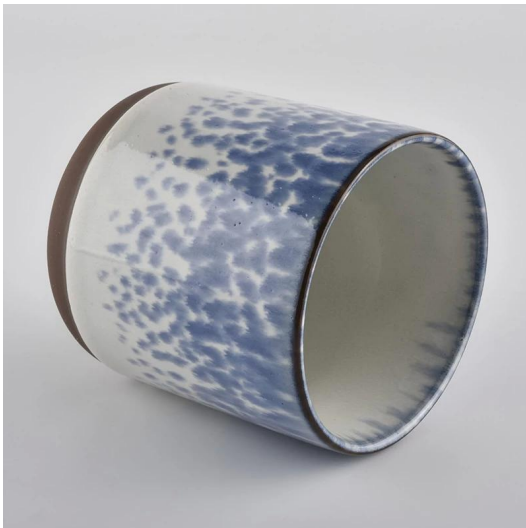

Processo Trabalhos manuais

DEEP PROCESSING

Color glaze

Decal printing

Screen-printing

Water transfer printing

SUNNY

Castiçal cinzento cerâmico com decoração do ouro

O design de tamanho flexível permite que seu mercado cresça rapidamente

Artigo no .: SGMK20070301

Diâmetro superior: 85mm
Diâmetro inferior: 80mm
Altura: 100mm
Peso: 276g
Capacidade: 413ml

Projetos personalizados e tamanhos diferentes disponíveis