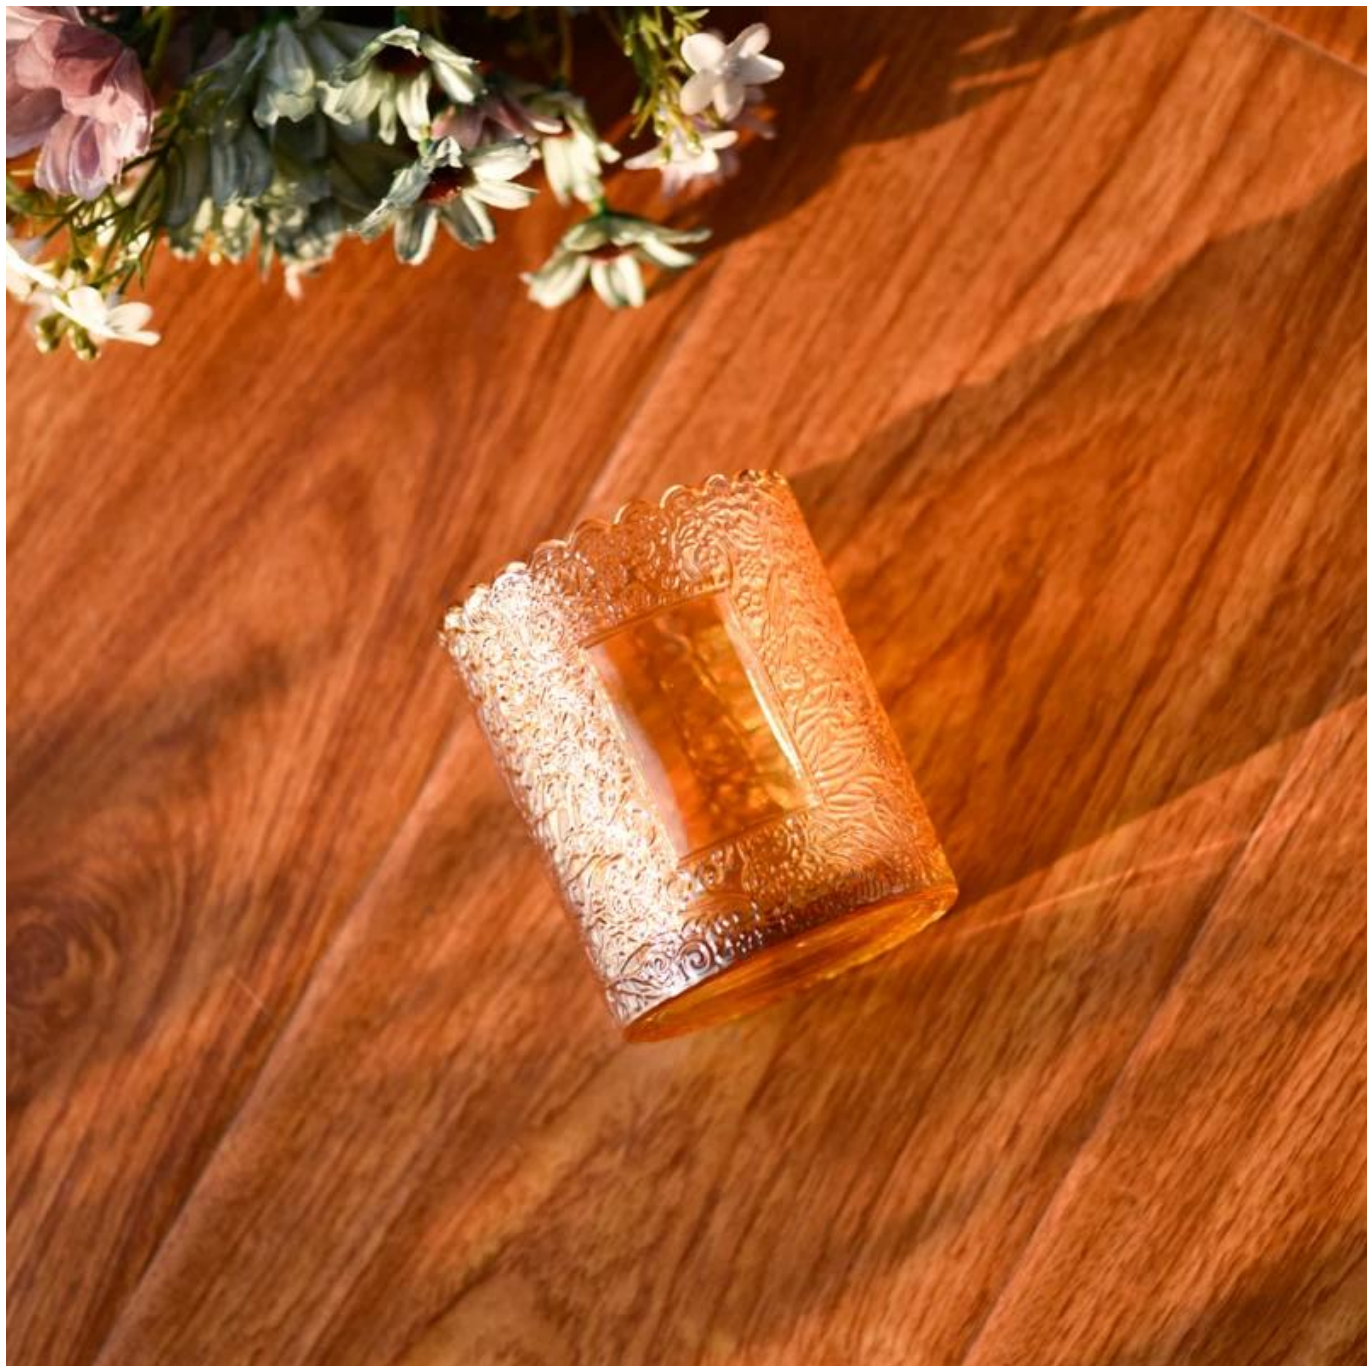

Nome do Produto	Cor de soja transparente personalizada jarra de vidro arborizada por atacado
-----------------	------------------------------------------------------------------------------

Amostra tempo	1. 5 dias se houver formato e tamanho de vidro 2. 15 dias, se você precisar de novas formas e tamanhos de vidro
Medir	Item: SGKY23110305 TOP DIA: 75 mm Bottom DIA: 71 mm Altura: 90 mm Peso: 248 g Capacidade: 255 ml
Embalagem	Embalagem normal, caixa de presente individual, caixa de PVC, caixa de janela, caixa de cores, caixa branca, etc.
Entrega tempo	Dentro de 35 dias após a amostra e a ordem confirmada
Pagamento prazo	30% depósito por t/t com antecedência e o saldo contra a cópia de B/L
envio	Por mar, por via aérea, por Express e seu agente de transporte é aceitável
Ocasião de uso	Decoração de casa, decoração de casamento, favores de casamento, aprimoramento de decoração