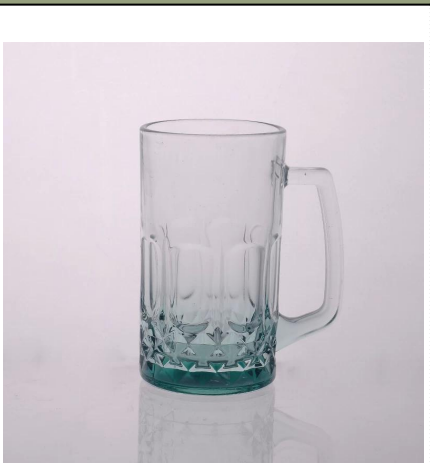

claro copo de café

Product Details

	Sem itme	SGYJ15060205
	Tamanho	72 * 61 * 90 milímetros
	Capacidade	230ml
	Material	Hight vidro branco
	Artesanato	Máquina pressionado
	Amostra	7 dias
	Termos de pagamento	Depósito de 30% por T / T adiantado eo restante após mostrando cópia L / C
	Certificação	Uma alimentação segura, teste de lavar louça, FDA, LFGB
	Para sua escolha	1, Qualquer impressão do logotipo no corpo de vidro 2, Qualquer cor pintada, fosco, galvanoplastia, laser logotipo para o acabamento 3, a embalagem especial como envoltório do psiquiatra, caixa de presente cor, caixa branca etc 4, qualquer forma, tamanho atender a sua necessidade

More Product Pictures

Similar Products Link

[caneca de cerveja em relevo](#)

[Caneca de cerveja de vidro 18 onças](#)

[xícara de leite de vidro com imagem](#)

Office & Sample Room

Factory Show

As características do mês de vidro soprado