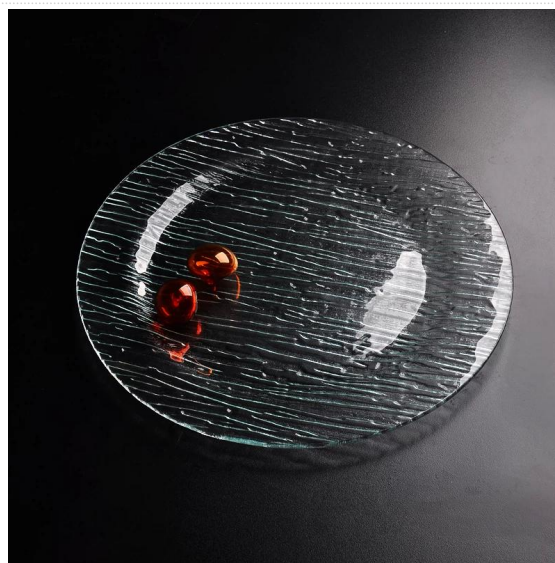

Detalhes do produto:

Item No.	SGXP004
Material	Alta de vidro branco
Processo	Máquina feita
Amostras tempo	1. 5 dias, se existir na forma e tamanho do copo 2. 15 dias se precisar de nova forma ou o tamanho do vidro
Embalagem	Embalagem normal, 3pcs por caixa interna, 12pcs por a caixa, dividido pelo papel ondulado
Produto Capacidade	500.000 1.000.000 ~ pcs por mês
Entrega tempo	Dentro de 35 dias após a amostra ea ordem confirmada
Pagamento condições	30% depósito por T / T adiantado eo contrapeso de encontro à cópia de B / L
Embarque	Pelo mar, pelo ar, por expresso e seu agente de transporte é aceitável
Produto Características	1. Apropriado para a família, hotel etc. 2. O projeto original 3. Profissional Q / C para controle de qualidade 4. Preço competitivo e qualidade 5. Passe FDA
Para sua escolher	1. Qualquer logotipo da impressão sobre o corpo de vidro 2. Any cor pintada, geada, placa eletro, padrão escultor laser para o acabamento 3. Pacote especial como envoltório do psiquiatra, caixa de presente da cor, caixa de presente branca etc 4. Novo molde aberto para o vidro, madeira, plástico ou metal como você gosta 5. Diferente tamanho e formas atender às suas necessidades

Foto do produto:

Relacionado Produto:

[polígono prato de vidro transparente](#)

[rodada prato de vidro transparente](#)

Empresa Show:

Fábrica Show:

Por mais [placa de vidro](#) ou qualquer [artigos de vidro](#)