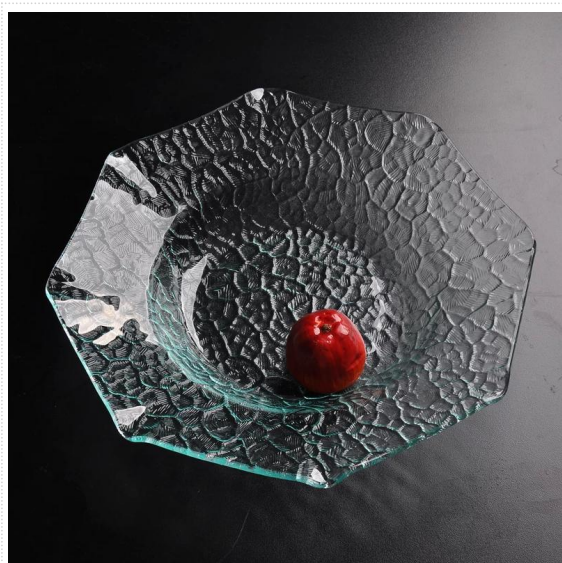

Detalhes do produto:

Item No.	SGXP004
Material	Alta de vidro branco
Processo	Máquina feita
Amostras tempo	1. 5 dias, se existir na forma e tamanho do copo 2. 15 dias se precisar de nova forma ou o tamanho do vidro
Embalagem	Embalagem normal, 3pcs por caixa interna, 12pcs por a caixa, dividido pelo papel ondulado
Produto Capacidade	500.000 1.000.000 ~ pcs por mês
Entrega tempo	Dentro de 35 dias após a amostra ea ordem confirmada
Pagamento condições	30% depósito por T / T adiantado eo contrapeso de encontro à cópia de B / L
Embarque	Pelo mar, pelo ar, por expresso e seu agente de transporte é aceitável
Produto Características	1. Apropriado para a família, hotel etc. 2. O projeto original 3. Profissional Q / C para controle de qualidade 4. Preço competitivo e qualidade 5. Passe FDA
Para sua escolher	1. Qualquer logotipo da impressão sobre o corpo de vidro 2. Any cor pintada, geada, placa eletro, padrão escultor laser para o acabamento 3. Pacote especial como envoltório do psiquiatra, caixa de presente da cor, caixa de presente branca etc 4. Novo molde aberto para o vidro, madeira, plástico ou metal como você gosta 5. Diferente tamanho e formas atender às suas necessidades

Foto do produto:

Relacionado Produto:

[polígono prato de vidro transparente](#)

[rodada prato de vidro transparente](#)

Empresa Show:

Fábrica Show:

Por mais [placa de vidro](#) ou qualquer [artigos de vidro](#)