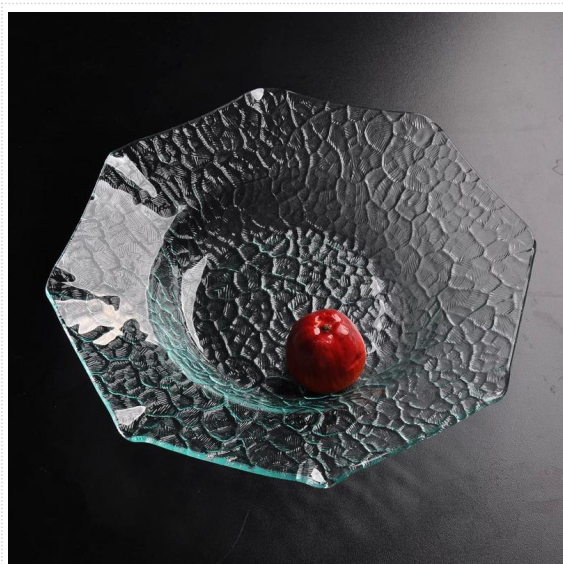

Detalhes do produto:

Item No.	SGXJ2063
Materiais	Alta de vidro branco
Processo	Flexão Hot
Amostras tempo	1. 5 dias, se existir na forma e tamanho de vidro 2. 15 dias se precisar de nova forma ou o tamanho do vidro
Embalagem	Embalagem normal, 6pcs por a caixa interna, 18pcs por a caixa, dividido pelo papel ondulado
Produtos Capacidade	500.000 1.000.000 ~ peças por mês
Entrega tempo	Dentro de 35 dias após o fim da amostra e confirmado
Pagamento condições	30% depósito por T / T adiantado eo contrapeso de encontro à cópia de B / L
Remessa	Pelo mar, pelo ar, por expresso e seu agente de transporte é aceitável
Produtos Características	1. Apropriado para a família, hotel, etc 2. O projeto original 3. Professional Q / C para controle de qualidade 4. Preço competitivo e qualidade 5. passagem FDA
Para sua escolher	1 Qualquer logotipo da impressão sobre o corpo de vidro 2.Any cor pintada, geada, placa eletro, padrão escultor laser para o acabamento 3. Pacote especial como envoltório do psiquiatra, caixa de presente da cor, caixa de presente branca etc 4. Novo molde aberto para o vidro, madeira, plástico ou metal como você gosta 5. Diferente tamanho e formas atender às suas necessidades

Foto do produto:

Produto relacionado:

[polígono prato de vidro transparente](#)

[rodada prato de vidro transparente](#)

Empresa Show:

Fábrica Show:

Para mais [placa de vidro](#) ou qualquer [artigos de vidro](#)