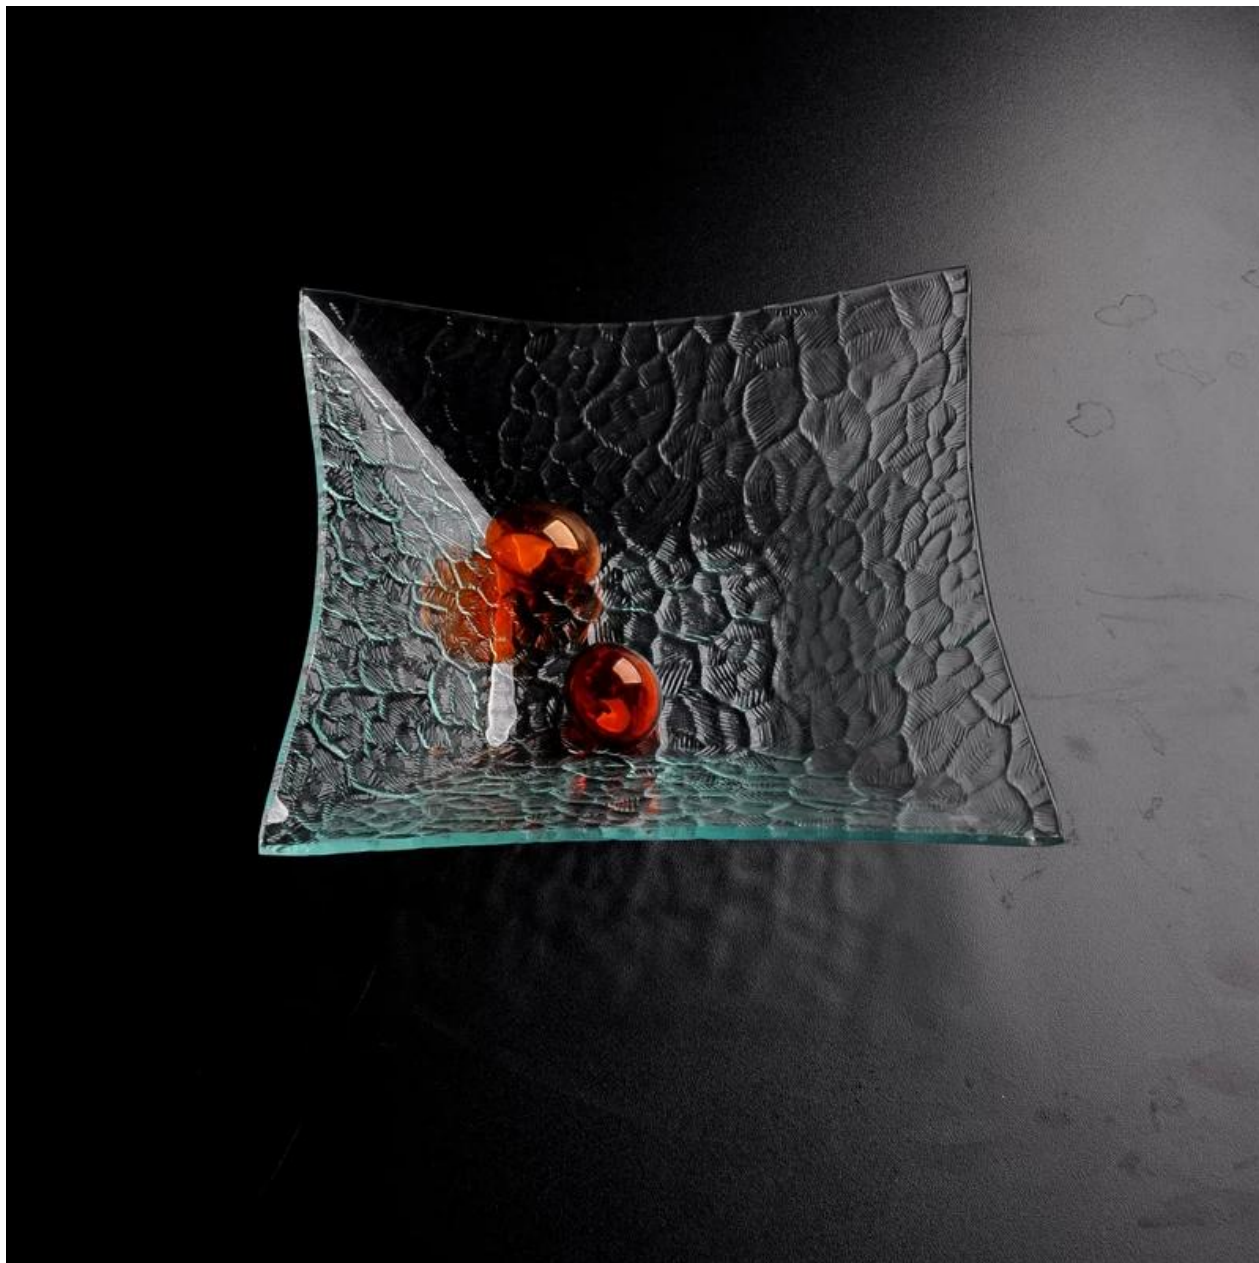

Detalhes do produto:

Item No.	SGXJ2063
Materiais	Alta de vidro branco
Processo	Flexão Hot
Amostras tempo	1. 5 dias, se existir na forma e tamanho de vidro 2. 15 dias se precisar de nova forma ou o tamanho do vidro
Embalagem	Embalagem normal, 6pcs por a caixa interna, 18pcs por a caixa, dividido pelo papel ondulado
Produtos Capacidade	500.000 1.000.000 ~ peças por mês
Entrega tempo	Dentro de 35 dias após o fim da amostra e confirmado
Pagamento condições	30% depósito por T / T adiantado eo contrapeso de encontro à cópia de B / L
Remessa	Pelo mar, pelo ar, por expresso e seu agente de transporte é aceitável
Produtos Características	1. Apropriado para a família, hotel, etc 2. O projeto original 3. Professional Q / C para controle de qualidade 4. Preço competitivo e qualidade 5. passagem FDA
Para sua escolher	1 Qualquer logotipo da impressão sobre o corpo de vidro 2.Any cor pintada, geada, placa eletro, padrão escultor laser para o acabamento 3. Pacote especial como envoltório do psiquiatra, caixa de presente da cor, caixa de presente branca etc 4. Novo molde aberto para o vidro, madeira, plástico ou metal como você gosta 5. Diferente tamanho e formas atender às suas necessidades

Foto do produto:

Produto relacionado:

[polígono prato de vidro transparente](#)

[rodada prato de vidro transparente](#)

Empresa Show:

Fábrica Show:

Para mais [placa de vidro](#) ou qualquer [artigos de vidro](#)