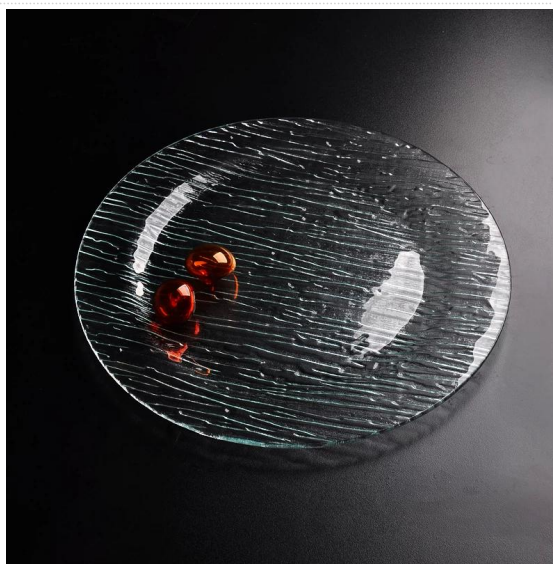

Detalhes do produto:

Item No.	SGXJ2063
Materiais	Alta de vidro branco
Processo	Flexão Hot
Amostras tempo	1. 5 dias, se existir na forma e tamanho de vidro 2. 15 dias se precisar de nova forma ou o tamanho do vidro
Embalagem	Embalagem normal, 6pcs por a caixa interna, 18pcs por a caixa, dividido pelo papel ondulado
Produtos Capacidade	500.000 1.000.000 ~ peças por mês
Entrega tempo	Dentro de 35 dias após o fim da amostra e confirmado
Pagamento condições	30% depósito por T / T adiantado eo contrapeso de encontro à cópia de B / L
Remessa	Pelo mar, pelo ar, por expresso e seu agente de transporte é aceitável
Produtos Características	1. Apropriado para a família, hotel, etc 2. O projeto original 3. Professional Q / C para controle de qualidade 4. Preço competitivo e qualidade 5. passagem FDA
Para sua escolher	1 Qualquer logotipo da impressão sobre o corpo de vidro 2.Any cor pintada, geada, placa eletro, padrão escultor laser para o acabamento 3. Pacote especial como envoltório do psiquiatra, caixa de presente da cor, caixa de presente branca etc 4. Novo molde aberto para o vidro, madeira, plástico ou metal como você gosta 5. Diferente tamanho e formas atender às suas necessidades

Foto do produto:

Produto relacionado:

[polígono prato de vidro transparente](#)

[rodada prato de vidro transparente](#)

Empresa Show:

Fábrica Show:

Para mais [placa de vidro](#) ou qualquer [artigos de vidro](#)