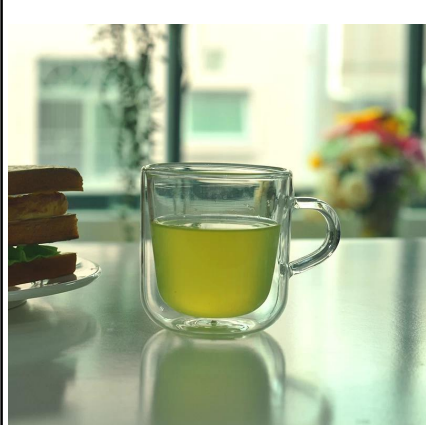

suporte de vela pirex enforcamento clara vidro de borosilicato

Product Details

Item número.	SGDS15041707
material	Material de vidro de borosilicato
Processo	Feito à mão
Amostra Tempo	1. cinco dias, formado quando a existir e tamanho de vidro 2. 15 dias, se nova forma ou tamanho precisa Vidro
embalagem	Embalagem normal, 4 peças em caixa interna, 48 PCS por Carton
Capacidade do produto	~ 500.000 1.000.000 peças por mês
Tempo de entrega	No prazo de 35 dias após a amostra ea ordem confirmado
Termos de pagamento	Depósito de 30% por T / T adiantado eo contrapeso de encontro a cópia do B / L
transmissão	Pelo mar, pelo ar, por expresso e seu agente de transporte aceitável
características do produto	1. Handmade Hang claro paisagem vidro Com boa qualidade 2. apropriado para usado no hotel, casa, etc. 3. É amiga do ambiente 4. Conheça FDA teste & amp; amp; amp; CA 65 teste
Para a sua seleção	1. Vários modelos e tamanhos para escolher 2 Qualquer cor pintada, Geada, galvanoplastia, padrão de laser Processamento Schnitzer 3. O pacote especial como película de psiquiatra, caixa de presente cor, branco Caixa de presente, etc. 4. Nós temos trabalhadores exclusivos para qualidade ao controle 5. Nós temos a oficina profissional e de armazenamento para assegurar o tempo de entrega

Similar Products Link

forma de cilindro claro
parede dupla de
borosilicato tumbler

200ml parede dupla
fornecedor copo de chá na
China

150ml 250ml 350ml
450ml de borosilicato de
parede dupla beber tumbler