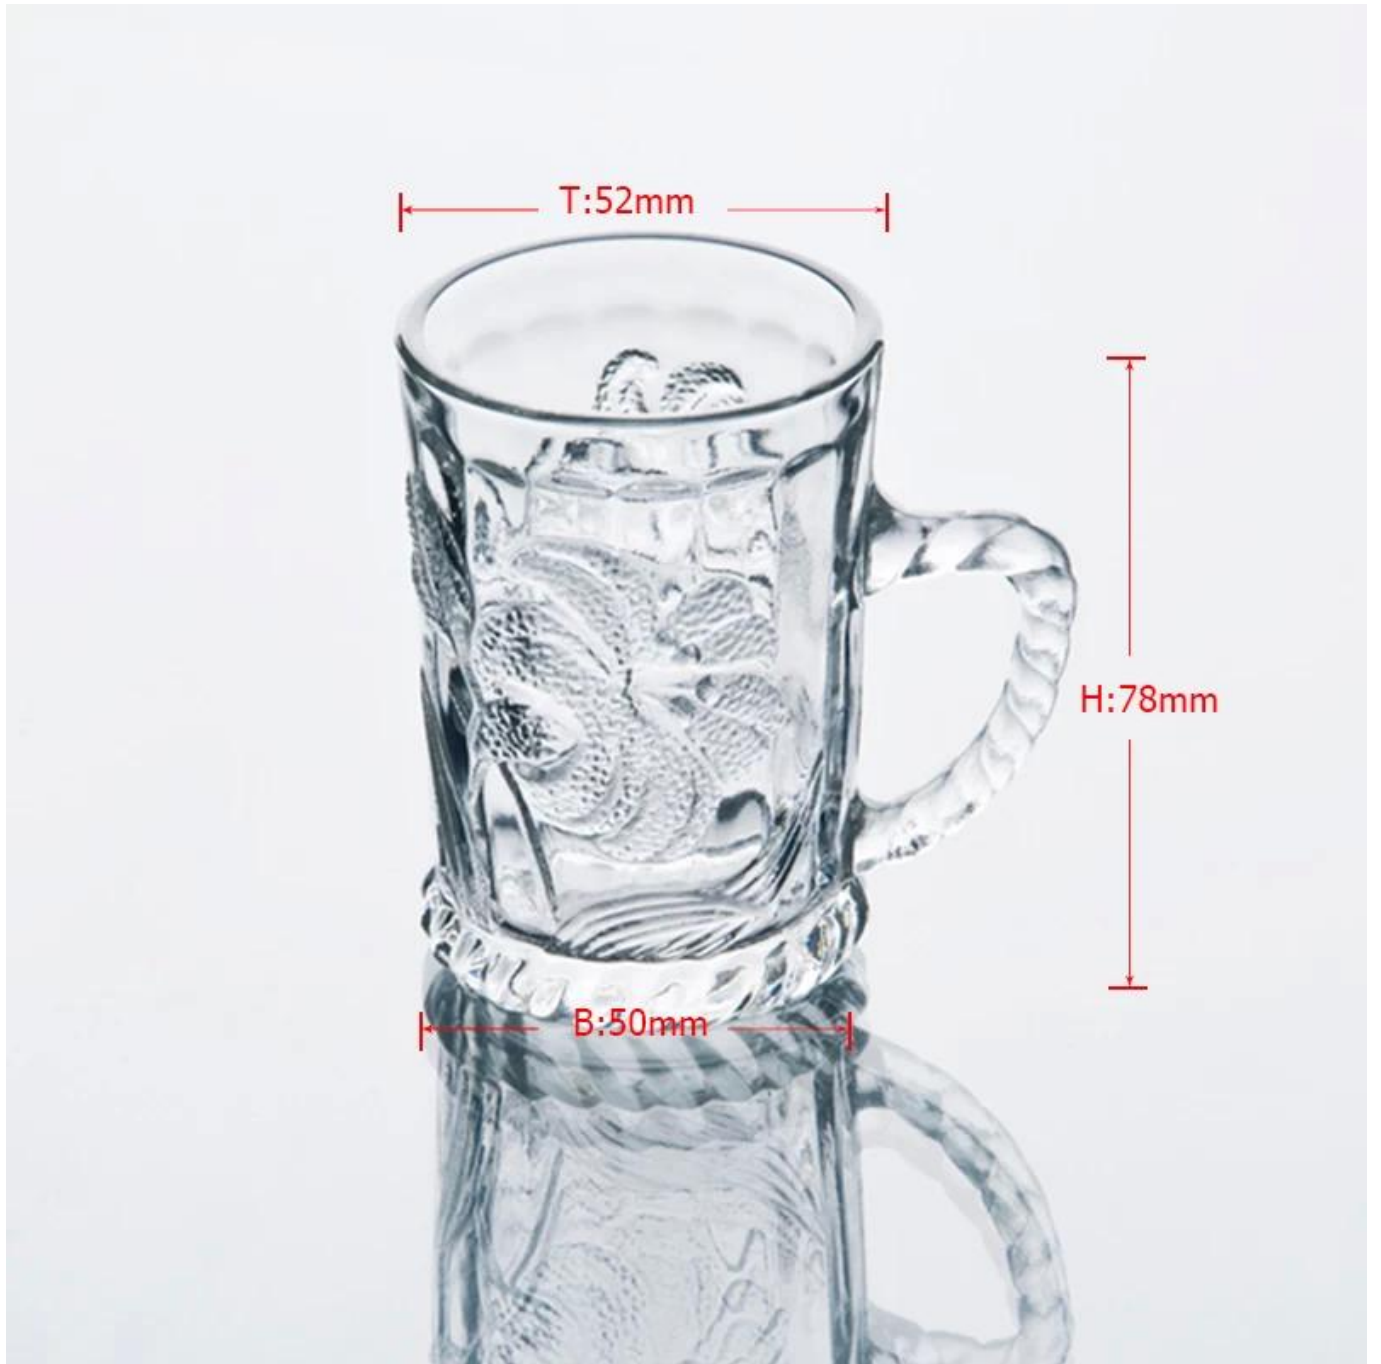

Product detail:

Item No.	SZB20
Material	Alta vidro branco
Processo	Máquina feita
Amostras vez	1. 5 dias, se existir na forma e tamanho de vidro 2. 15 dias, se precisar de nova forma ou o tamanho do vidro
Embalagem	Embalagem normal, 4 pcs em caixa interna, 48 pcs por embalagem
Capacidade do produto	500.000 ~ 1000000 pcs por mês
Prazo de entrega	No prazo de 35 dias após a amostra ea ordem confirmada
As condições de pagamento	Depósito de 30% por T / T adiantado eo contrapeso de encontro à cópia de B / L
Embarque	Pelo mar, pelo ar, por expresso e seu agente de transporte é aceitável
Características do produto	1. Máquina feita copo para drinks com alta qualidade 2. apropriado para usado no hotel, casa, etc. 3. É eco-friendly 4. Conheça CE & amp; Teste & amp; FDA; CA 65 teste
Para suas escolhas	1. modelos e tamanhos para escolha diferente 2. Any cor pintada, geada, galvaniza, padrão de laser processamento escultor 3. O pacote especial como envoltório do psiquiatra, caixa de presente cor, caixa de presente branca etc. 4. Temos trabalhadores exclusivos para o controle de qualidade 5. Temos oficina profissional e armazém para garantir o tempo de entrega

Product show:

Related products:

caneca de vidro branco do hight

caneca de vidro água limpa

caneca de vidro grosso

SUNNY

Company show:

por favor, visite nosso site: <http://www.okcandle.com/>