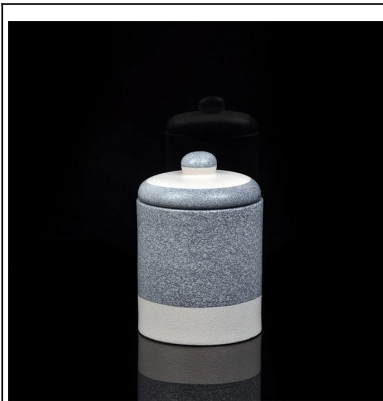

|   |                           |  |
|---|---------------------------|--|
|  | Nome do artigo            | <a href="#">suportes de luz vela de chá cerâmica</a>   |
|   | Número do item.           | SGJH15112206   |
|   | Tamanho                   | Diâmetro superior: 74mm * diâmetro inferior: 72mm<br>altura: 88mm  |
|   | Peso                      | 121g   |
|   | Tempo da amostra          | 1,5 dias de existir na forma e tamanho dos produtos<br>02:15 dias se você precisa de nova forma e tamanho dos produtos   |
|   | Da embalagem              | Segurança embalagem normal 24pcs / 36pcs / 48pcs por caixa exportação etc com divisor de ovo   |
|   | MOQ                       | 10, 000pcs   |
|   | Tempo de entrega          | No prazo de 35 dias após a ordem confirmada  |
|   | Condições de pagamento    | depósito de 30% por T / T adiantado, o contrapeso após mostrando a cópia de B / L  |
|   | Característica de produto | <ol style="list-style-type: none"> <li>1. alta qualidade e preços competitivos</li> <li>2. Conheça FDA, GV, LFGB teste etc.</li> <li>3. eco-friendly</li> <li>4. amplamente aplica-se ao casamento, festa, casa, bar etc.</li> <li>5. máquina feita</li> </ol> |

More Product Pictures

[Similar Products Link](#)

Product display

Candle Holder

Glass Tumbler

Glass Jar

Double Wall Glass

Wine Glass

Glass Bowl

Perfume Bottle

Glass Bottle

Whisky Glass

Office & Sample Room