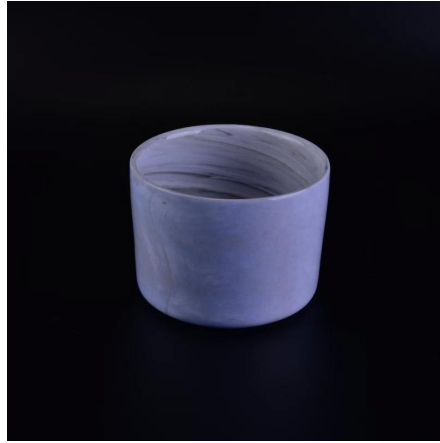

# Cerâmica malha padrão vela titular

Product Details	
Item número.	SGHM16112301
Material	Cerâmica
Ofício	feito à mão
Tempo da amostra	1. 5 dias se houver um estoque existente deste projeto. 2. 10 dias, se você precisa um projeto ou um tamanho novo.
Principais Usos	1. Decorativas <a href="#">Porta-velas de cerâmica e concreto</a> Para casa, casamento, festa, etc. 2. Escolha perfeita do presente
As características	1. Handmade, Eco-friendly, encontra o teste de ASTM. 2. Projeto feito sob encomenda, tamanho, cor, seleção da tampa e embalagem da caixa de presente disponíveis.

## More Product Pictures

[Similar Products Link](#)