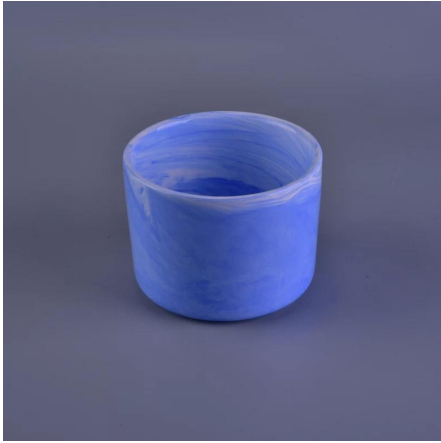

# Cerâmica malha padrão vela titular

Product Details	
Item número.	SGHM16112301
Material	Cerâmica
Ofício	feito à mão
Tempo da amostra	1. 5 dias se houver um estoque existente deste projeto. 2. 10 dias, se você precisa um projeto ou um tamanho novo.
Principais Usos	1. Decorativas <a href="#">Porta-velas de cerâmica e concreto</a> Para casa, casamento, festa, etc. 2. Escolha perfeita do presente
As características	1. Handmade, Eco-friendly, encontra o teste de ASTM. 2. Projeto feito sob encomenda, tamanho, cor, seleção da tampa e embalagem da caixa de presente disponíveis.

## More Product Pictures

[Similar Products Link](#)