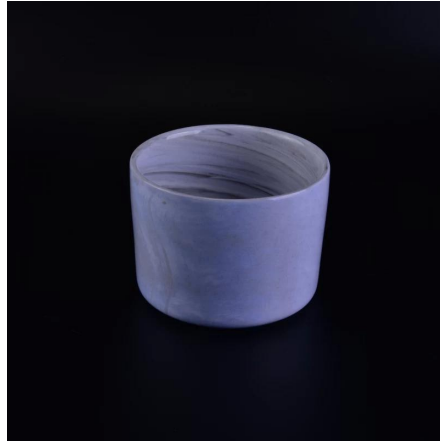

# Caixa de malha de cerâmica para suporte de vela de vidro

Product Details	
Item número.	SGHM16112302
Material	Cerâmica
Ofício	feito à mão
Tempo da amostra	1. 5 dias se houver um estoque existente deste projeto. 2. 10 dias, se você precisa um projeto ou um tamanho novo.
Principais Usos	1. Decorativas <a href="#">Porta-velas de cerâmica e concreto</a> Para casa, casamento, festa, etc. 2. Escolha perfeita do presente
As características	1. Handmade, Eco-friendly, encontra o teste de ASTM. 2. Projeto feito sob encomenda, tamanho, cor, seleção da tampa e embalagem da caixa de presente disponíveis.

## More Product Pictures

[Similar Products Link](#)