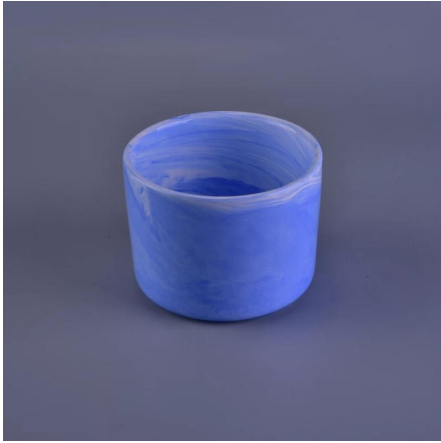

# Caixa de malha de cerâmica para suporte de vela de vidro

Product Details	
Item número.	SGHM16112302
Material	Cerâmica
Ofício	feito à mão
Tempo da amostra	1. 5 dias se houver um estoque existente deste projeto. 2. 10 dias, se você precisa um projeto ou um tamanho novo.
Principais Usos	1. Decorativas <a href="#">Porta-velas de cerâmica e concreto</a> Para casa, casamento, festa, etc. 2. Escolha perfeita do presente
As características	1. Handmade, Eco-friendly, encontra o teste de ASTM. 2. Projeto feito sob encomenda, tamanho, cor, seleção da tampa e embalagem da caixa de presente disponíveis.

## More Product Pictures

[Similar Products Link](#)