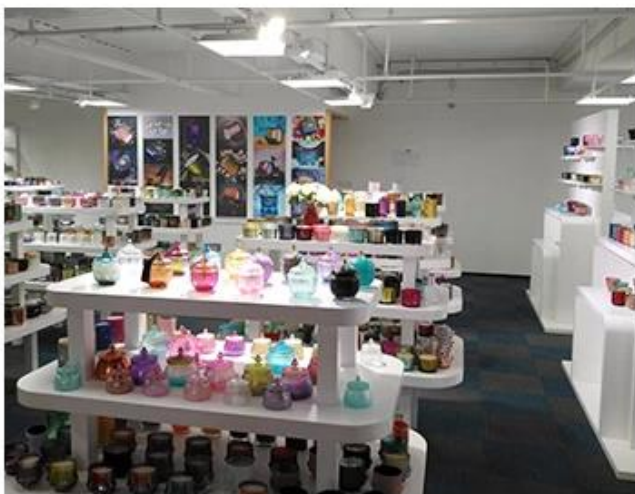

Wooden case

Office & Sample Room

Nós compramos um escritório internacional de 1.800 metros quadrados em Shenzhen.

Exposição da sala de amostra

Meiyang Glass fornece mais do que apenas **Sala de amostra de Shenzhen tem 5000 peças** Uma ampla gama de opções. Ele ganhou um grande cartão [Opinião dos consumidores](#). Bem-vindo ao escritório de Shenzhen! A imagem é como segue **Apenas parte dos nossos castiçais de design** Bem-vindo ao escritório de Shenzhen para encontrar o seu favorito, ele vai lhe trazer muitas surpresas, porque é difícil encontrar esse outro fornecedor na China.

SAMPLE ROOM

There are more than 5000 products in
sample room of Sunny Glassware
for your reference. No second Co. in China!

Factory Show

Abaixo estão as imagens das principais transações on-line. Para mais informações sobre a fábrica, consulte: [Visita à fábrica](#)