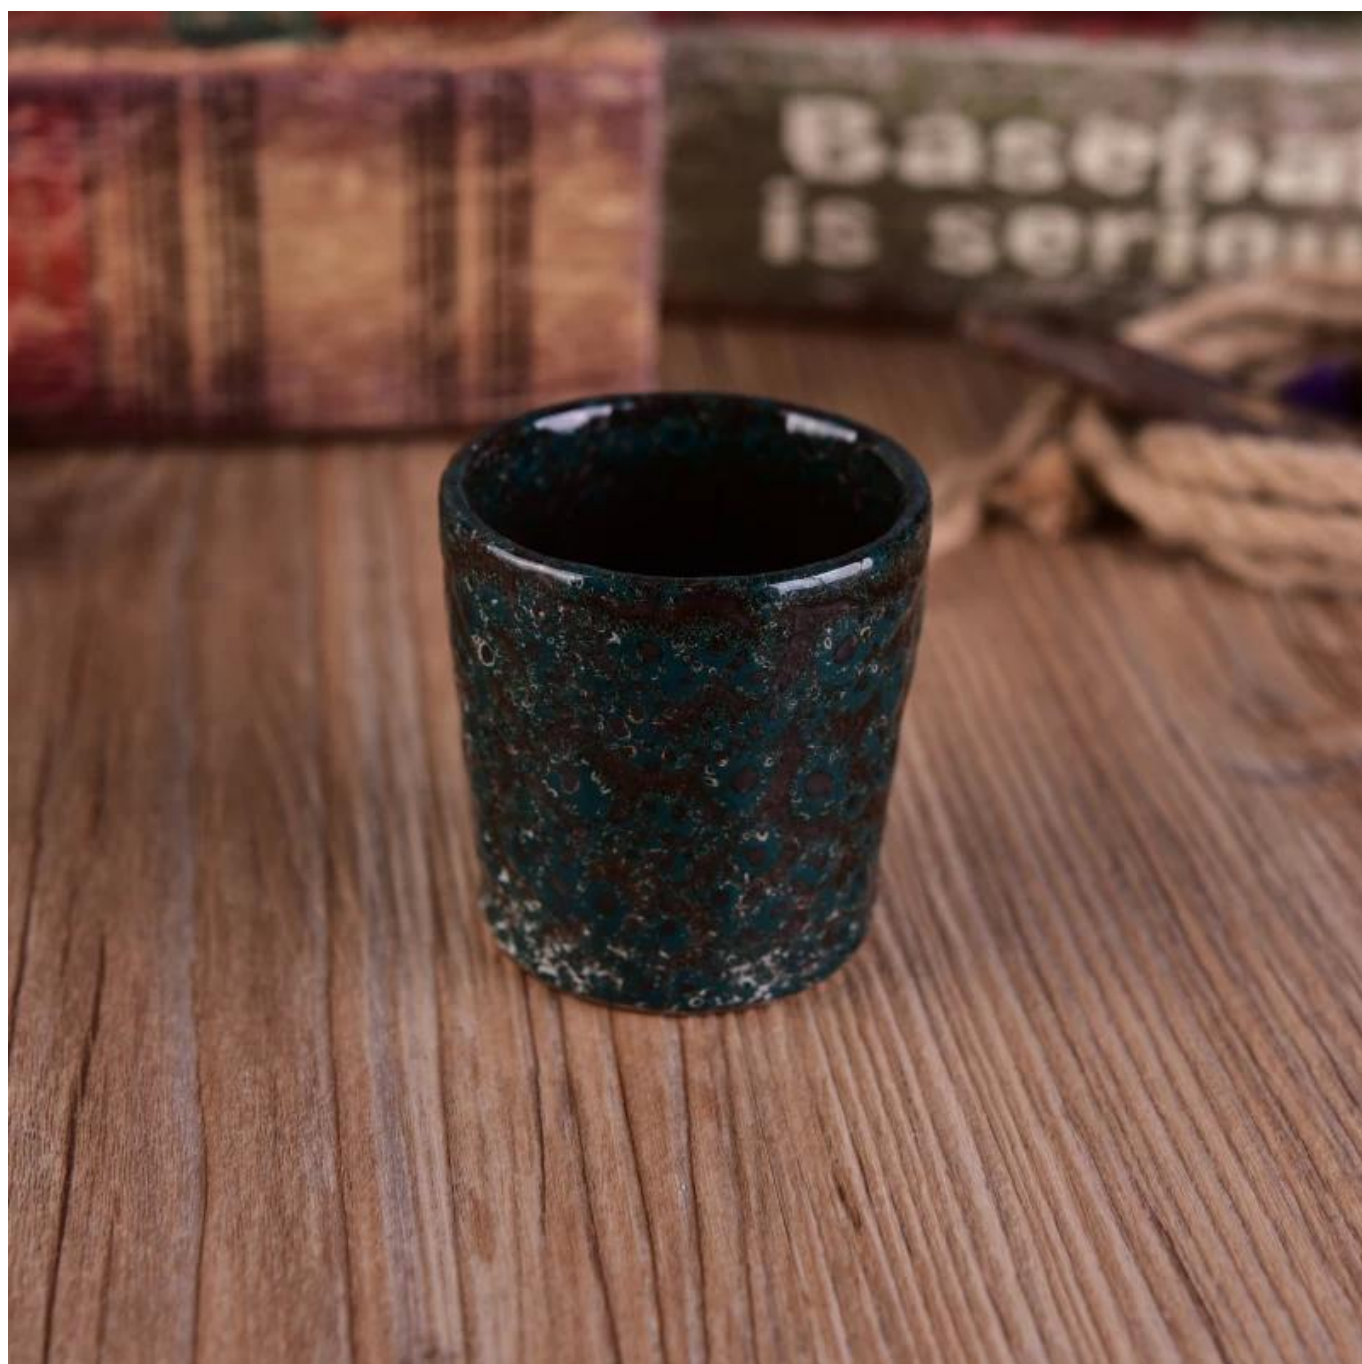

1. ---
1. Os suportes cerâmicos do candle podem ser usados na decoração do casamento, na decoração home, no partido, no ect do banquete,
  2. Este recipiente vela é muito grande como uma peça central lindo para um evento
  3. Os frascos da vela da cerâmica podem decorar seu dentro e ao ar livre com este Bling bling Transmutation Glaze Home Decoração Candle Holder de cerâmica.
  4. O recipiente cerâmico de vela É um presente maravilhoso como housewarmings e outros eventos.

More Product Pictures