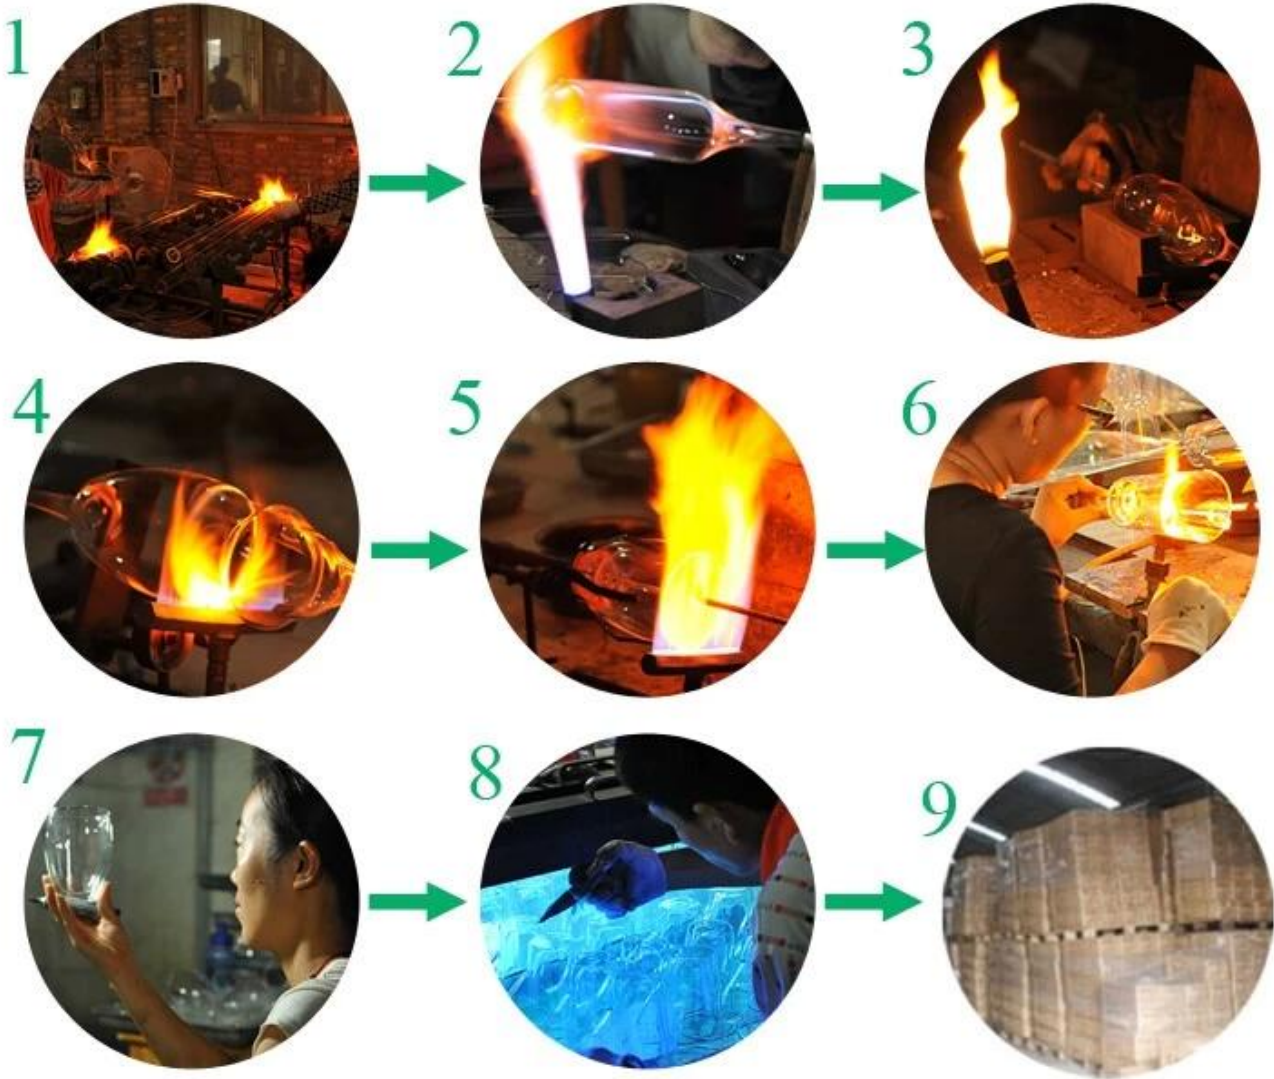

Borosilicate glass

Similar Products Link