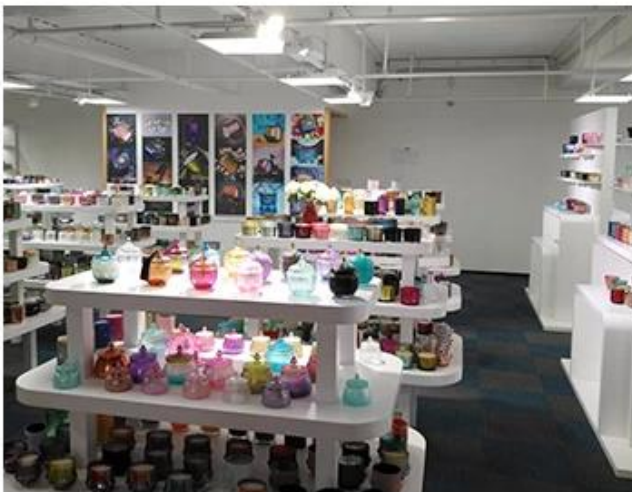

SAMPLE ROOM

There are more than 5000 products in
sample room of Sunny Glassware
for your reference. No second Co. in China!

Factory Show

Abaixo estão as fotos das principais transações online. Para obter mais informações sobre a fábrica, consulte: [Tour pela fábrica](#)