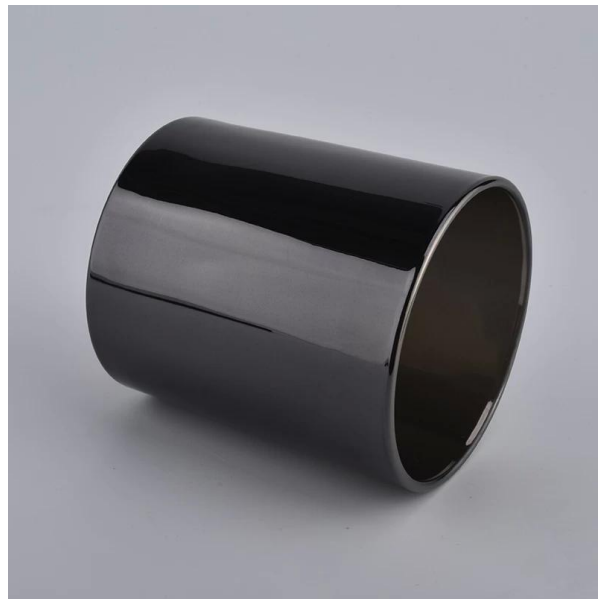

## Por que escolher os castiçais da Sunny Glassware

**O design de tamanho flexível permite que seu mercado cresça rapidamente**

item NO: SGHY14121610A  
Diâmetro da tampa: 8,9 cm  
Altura da tampa: 1,7 cm  
Peso da tampa: 165g  
Diâmetro do corpo: 10cm  
Altura do corpo: 9 cm  
Peso corporal: 525g  
Volume corporal: 440ml