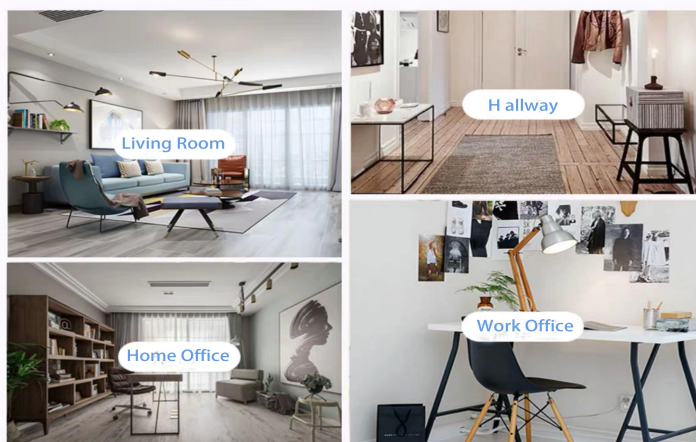

Cena da vida

- . Café ou bar
- . Perfeito para famílias, hotéis ou jardins
- . Presente do amante doce
- . Cada renovação

Range of the application

Office & Sample Room

Nós compramos um escritório internacional de 1.800 metros quadrados em Shenzhen.

Exposição da sala de amostra

Meiyang Glass fornece mais do que apenas **Sala de amostra de Shenzhen tem 5000 peças** Uma ampla gama de opções. Ele ganhou um grande cartão [Opinião dos consumidores](#). Bem-vindo ao escritório de Shenzhen! A imagem é como segue **Apenas parte do nosso candelabro de design** Bem-vindo ao escritório de Shenzhen para encontrar o seu favorito, ele vai lhe trazer muitas surpresas, porque é difícil encontrar esse outro fornecedor na China.