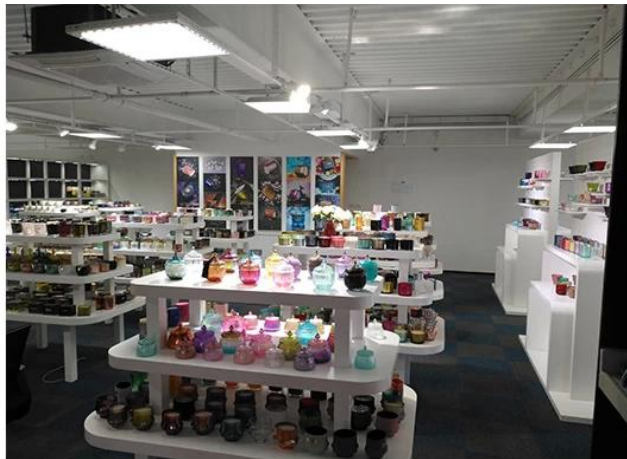

Cena da vida

- . Café ou bar
- . Perfeito para famílias, hotéis ou jardins
- . Presente do amante doce
- . Cada renovação

Range of the application

Office & Sample Room

Nós compramos um escritório internacional de 1.800 metros quadrados em Shenzhen.

Exposição da sala de amostra

Meiyang Glass fornece mais do que apenas **Sala de amostra de Shenzhen tem 5000 peças** Uma ampla gama de opções. Ele ganhou um grande cartão [Opinião dos consumidores](#). Bem-vindo ao escritório de Shenzhen! A imagem é como segue **Apenas parte do nosso candelabro de design** Bem-vindo ao escritório de Shenzhen para encontrar o seu favorito, ele vai lhe trazer muitas surpresas, porque é difícil encontrar esse outro fornecedor na China.