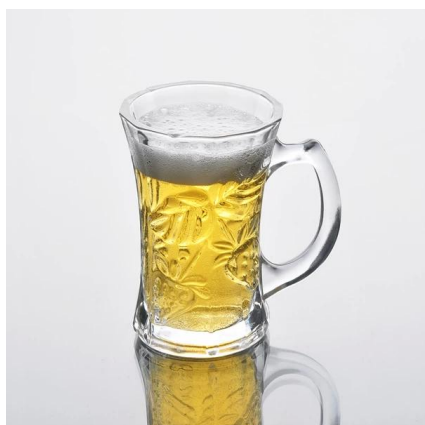

Detalhes do produto:

Item No.	SZB56
Material	Alta vidro branco
Processo	Máquina feita
Amostras vez	1. 5 dias, se existir na forma e tamanho de vidro 2. 15 dias, se precisar de nova forma ou o tamanho do vidro
Embalagem	Embalagem normal, 4 pcs em caixa interna, 48 pcs por embalagem
Capacidade do produto	500.000 ~ 1000000 pcs por mês
Prazo de entrega	No prazo de 35 dias após a amostra ea ordem confirmada
As condições de pagamento	Depósito de 30% por T / T adiantado eo contrapeso de encontro à cópia de B / L
Embarque	Pelo mar, pelo ar, por expresso e seu agente de transporte é aceitável
Características do produto	1. Máquina feita copo para drinks com alta qualidade 2. apropriado para usado no hotel, casa, etc. 3. É eco-friendly 4. Conheça CE & amp; Teste & amp; FDA; CA 65 teste
Para suas escolhas	1. modelos e tamanhos para escolha diferente 2 .Any cor pintada, geada, galvaniza, padrão de laser processamento escultor 3. O pacote especial como envoltório do psiquiatra, caixa de presente cor, caixa de presente branca etc. 4. Temos trabalhadores exclusivos para o controle de qualidade 5. Temos oficina profissional e armazém para garantir o tempo de entrega

Foto do produto:

Produtos relacionados:

[caneca de vidro branco do high](#)

[caneca de vidro água limpa](#)

[caneca de vidro grosso](#)

Empresa Show:

Fábrica Show:

Para obter mais [caneca de vidro](http://www.okcandle.com/) ou qualquer material de vidro, por favor, visite nosso site: <http://www.okcandle.com/>
Ou aqui pode ajudá-lo a saber mais sobre nós: [Perguntas frequentes](#)