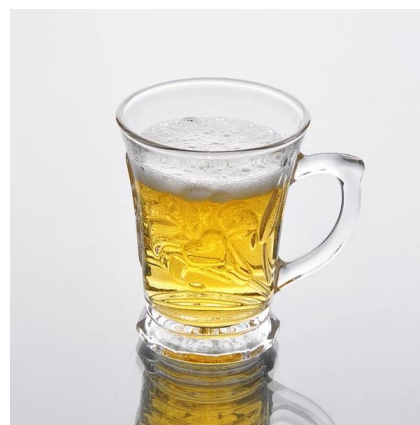

Detalhes do produto:

Item No.	SZB56
Material	Alta vidro branco
Processo	Máquina feita
Amostras vez	1. 5 dias, se existir na forma e tamanho de vidro 2. 15 dias, se precisar de nova forma ou o tamanho do vidro
Embalagem	Embalagem normal, 4 pcs em caixa interna, 48 pcs por embalagem
Capacidade do produto	500.000 ~ 1000000 pcs por mês
Prazo de entrega	No prazo de 35 dias após a amostra ea ordem confirmada
As condições de pagamento	Depósito de 30% por T / T adiantado eo contrapeso de encontro à cópia de B / L
Embarque	Pelo mar, pelo ar, por expresso e seu agente de transporte é aceitável
Características do produto	1. Máquina feita copo para drinks com alta qualidade 2. apropriado para usado no hotel, casa, etc. 3. É eco-friendly 4. Conheça CE & amp; Teste & amp; FDA; CA 65 teste
Para suas escolhas	1. modelos e tamanhos para escolha diferente 2 .Any cor pintada, geada, galvaniza, padrão de laser processamento escultor 3. O pacote especial como envoltório do psiquiatra, caixa de presente cor, caixa de presente branca etc. 4. Temos trabalhadores exclusivos para o controle de qualidade 5. Temos oficina profissional e armazém para garantir o tempo de entrega

Foto do produto:

Produtos relacionados:

[caneca de vidro branco do high](#)

[caneca de vidro água limpa](#)

[caneca de vidro grosso](#)

Empresa Show:

Fábrica Show:

Para obter mais [caneca de vidro](http://www.okcandle.com/) ou qualquer material de vidro, por favor, visite nosso site: <http://www.okcandle.com/>
Ou aqui pode ajudá-lo a saber mais sobre nós: [Perguntas frequentes](#)