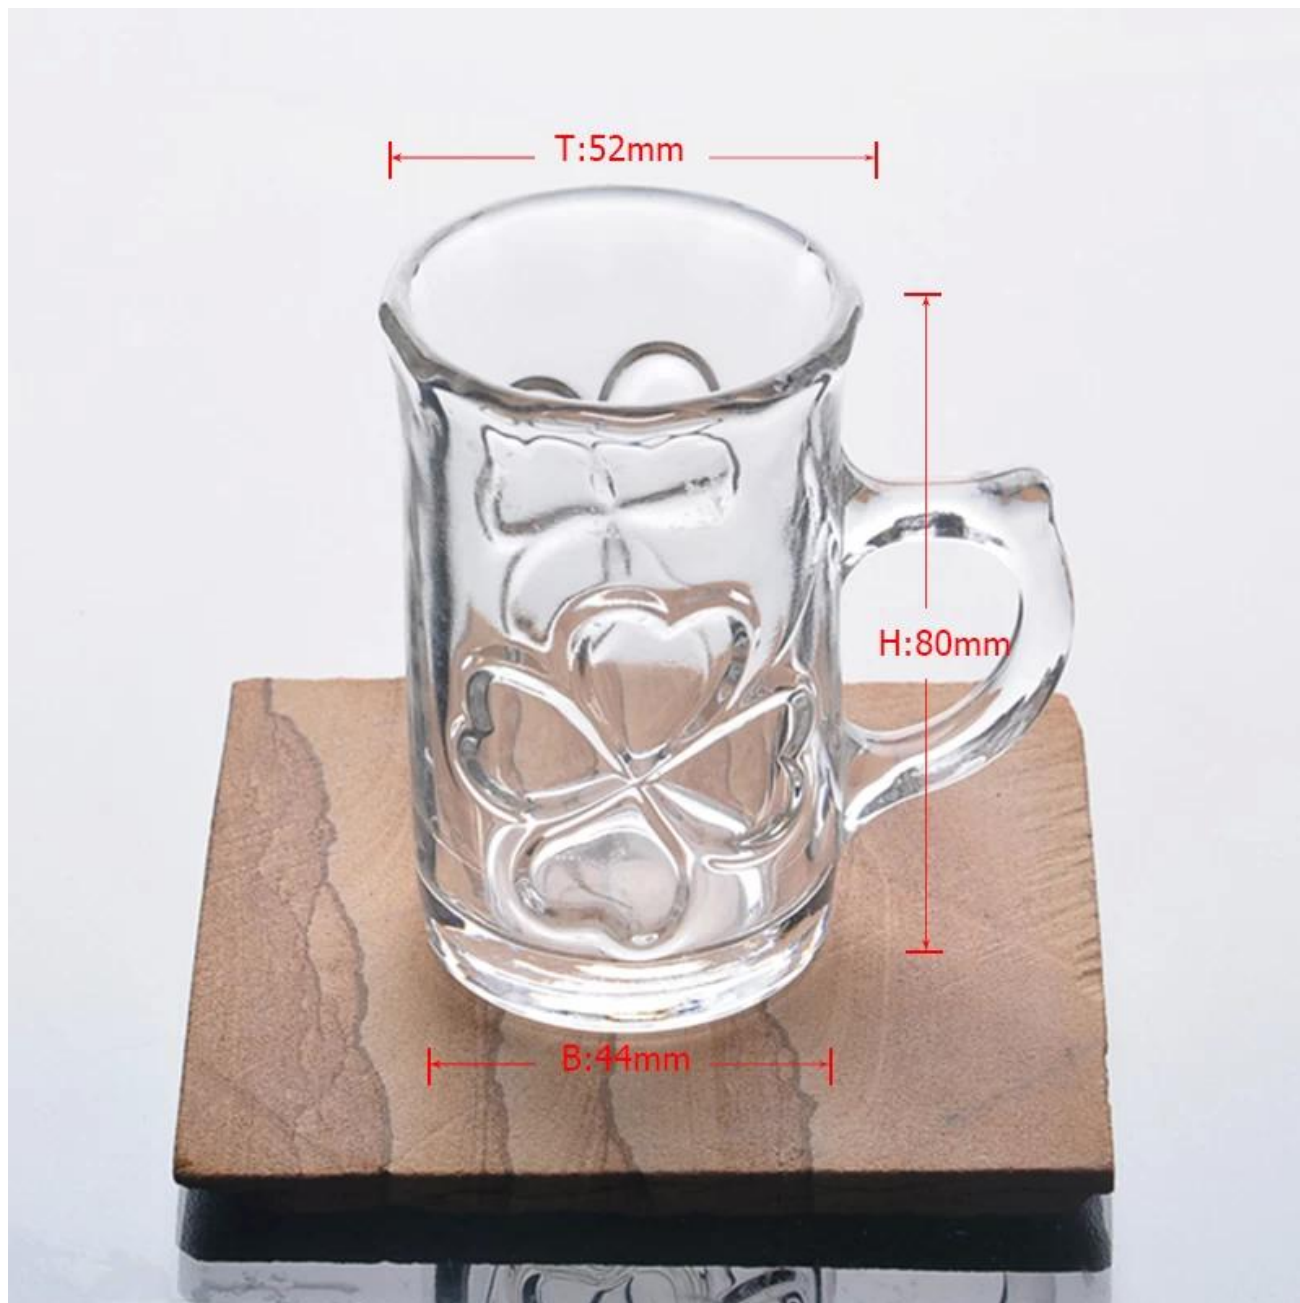

Detalhes do produto:

Item No.	SZB56
Material	Alta vidro branco
Processo	Máquina feita
Amostras vez	1. 5 dias, se existir na forma e tamanho de vidro 2. 15 dias, se precisar de nova forma ou o tamanho do vidro
Embalagem	Embalagem normal, 4 pcs em caixa interna, 48 pcs por embalagem
Capacidade do produto	500.000 ~ 1000000 pcs por mês
Prazo de entrega	No prazo de 35 dias após a amostra ea ordem confirmada
As condições de pagamento	Depósito de 30% por T / T adiantado eo contrapeso de encontro à cópia de B / L
Embarque	Pelo mar, pelo ar, por expresso e seu agente de transporte é aceitável
Características do produto	1. Máquina feita copo para drinks com alta qualidade 2. apropriado para usado no hotel, casa, etc. 3. É eco-friendly 4. Conheça CE & amp; Teste & amp; FDA; CA 65 teste
Para suas escolhas	1. modelos e tamanhos para escolha diferente 2 .Any cor pintada, geada, galvaniza, padrão de laser processamento escultor 3. O pacote especial como envoltório do psiquiatra, caixa de presente cor, caixa de presente branca etc. 4. Temos trabalhadores exclusivos para o controle de qualidade 5. Temos oficina profissional e armazém para garantir o tempo de entrega

Foto do produto:

Produtos relacionados:

[caneca de vidro branco do high](#)

[caneca de vidro água limpa](#)

[caneca de vidro grosso](#)

Empresa Show:

Fábrica Show:

Para obter mais [caneca de vidro](http://www.okcandle.com/) ou qualquer material de vidro, por favor, visite nosso site: <http://www.okcandle.com/>
Ou aqui pode ajudá-lo a saber mais sobre nós: [Perguntas frequentes](#)