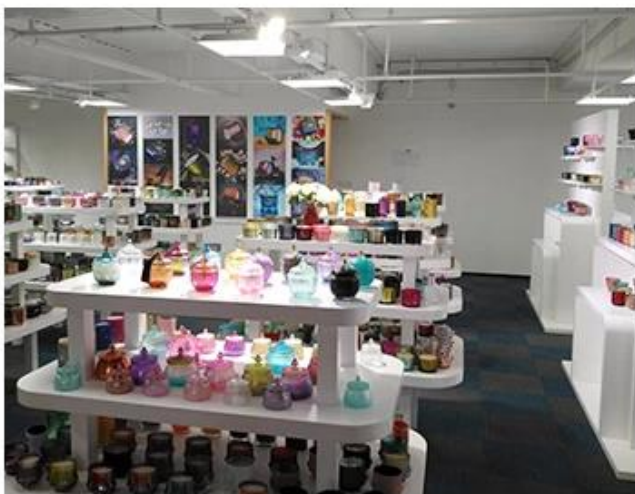

SAMPLE ROOM

There are more than 5000 products in
sample room of Sunny Glassware
for your reference. No second Co. in China!

Factory Show

Abaixo estão fotos das principais transações on-line. Para mais informações sobre a fábrica, consulte: [Visita à fábrica](#)