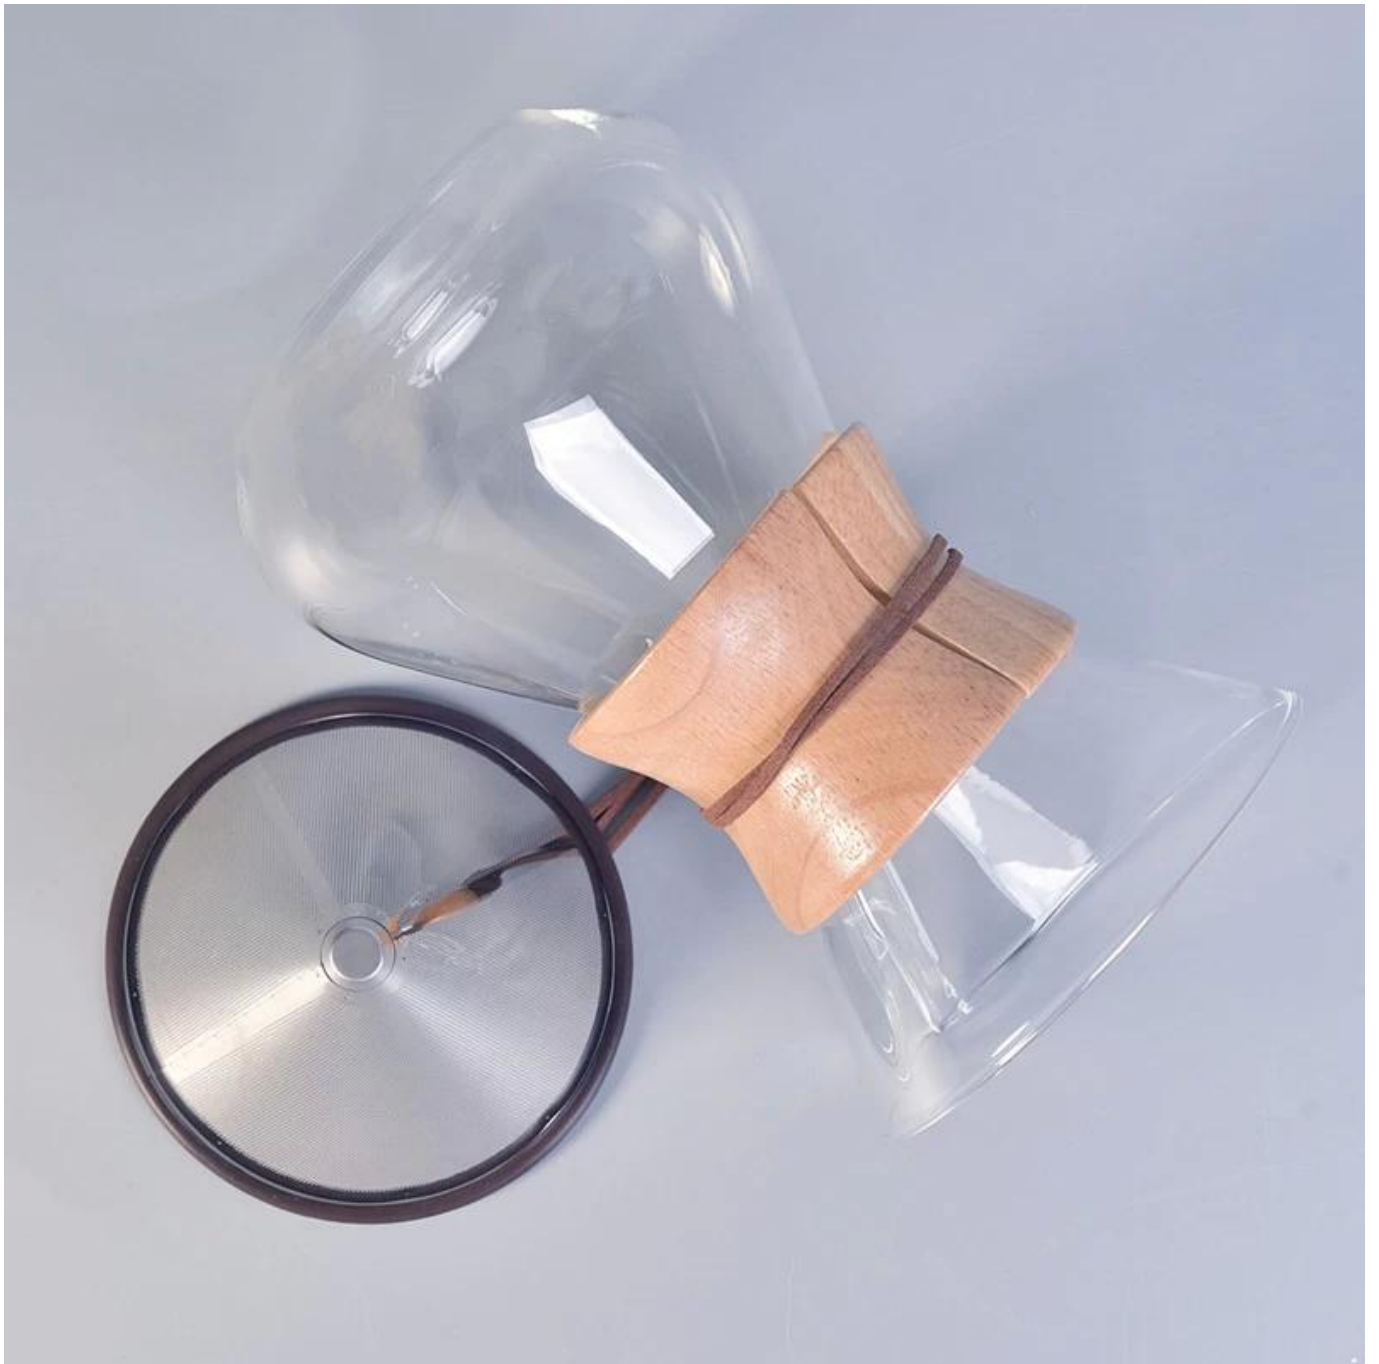

# Atacado de vidro popular chemex cafeteira jarro de café de vidro

## Product Details

Número de item.	SGDS16110307F
Tamanho do item	Tamanho superior: 130mm Altura: 210mm Peso: 356g
Material	Vidro de borossilicato
Tempo das amostras	1. 5 dias se houver uma forma e tamanho do copo 2. 15 dias, se você precisar de uma nova forma e tamanho de vidro
Embalagem	Embalagem normal, 4 peças na caixa interna, 48 peças na caixa
Capacidade do Produto	500,000 ~ 1,000,000 peças por mês
Tempo de entrega envio	Dentro de 35 dias após a amostra e em ordem confirmada Pelo mar, pelo ar, por express e pelo agente de entrega aceitável

## More Product Pictures

Similar Products Link

<a href="#"><u>Xícara de café Pyrex</u></a>	<a href="#"><u>Vidro de vidro de parede dupla de parede dupla</u></a>	<a href="#"><u>Copa de suco de parede dupla copo de vidro de parede dupla</u></a>
---	---	---