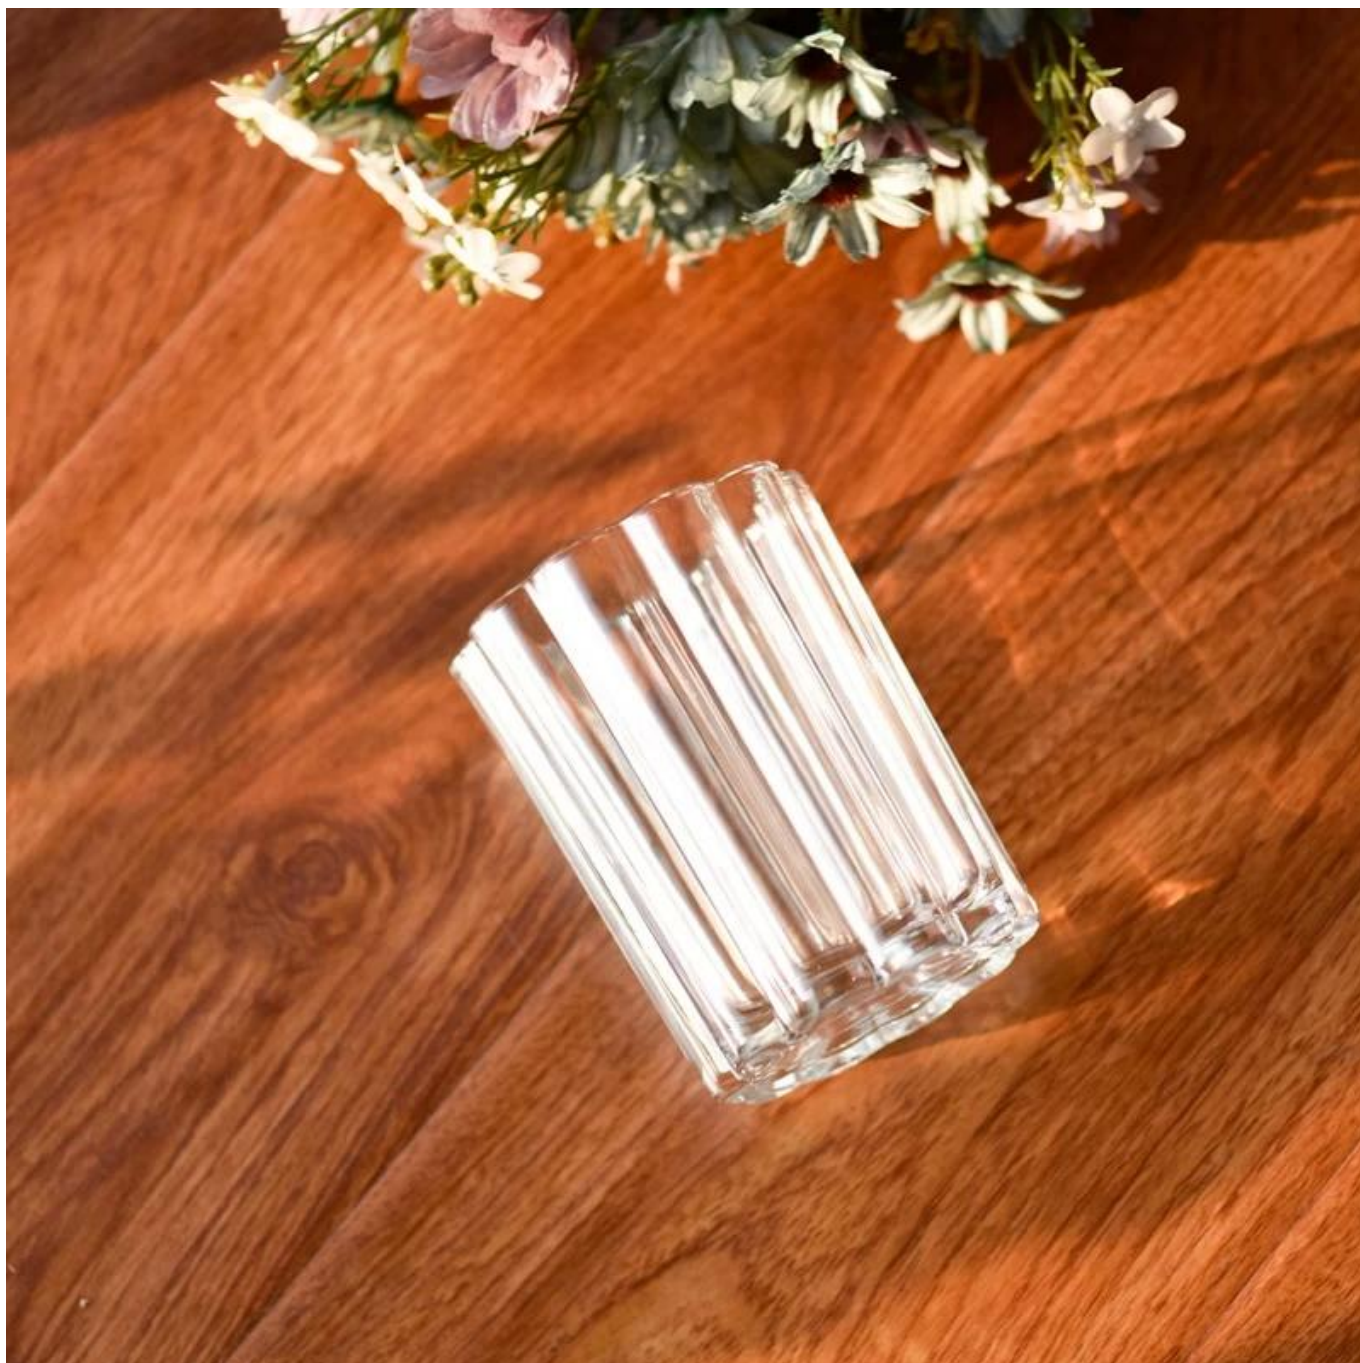

Ampla gama de aplicações