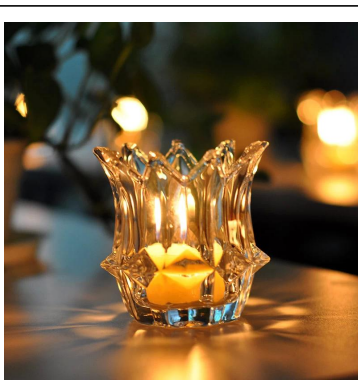

Atacado suporte de vela de vidro de cristal personalizado

Product Details

Nome do item	Atacado suporte de vela de vidro de cristal personalizado
Item número.	SGHY15111902
Tamanho	T: 102 milímetros * B: 40mm * H: 137 milímetros
Peso	429g
Tempo da amostra	1,5 dias, se existir na forma e tamanho dos produtos 2.15 dias se precisar de nova forma e tamanho de produtos
Embalagem	Normais de embalagem segurança 24pcs / 36pcs / 48pcs por a caixa etc. exportação com divisor de ovo
MOQ	10000pcs
Tempo de entrega	No prazo de 35 dias após a ordem confirmada
Termos de pagamento	Depósito de 30% por T / T com antecedência, o saldo depois de mostrar a cópia do B / L
Característica do produto	1.Highquality e preços competitiva 2.Meet FDA, GV, LFGB teste etc. 3.Eco-friendly 4.Widely aplica aos do casamento, partido, casa, bar etc. 5.Machine feito

More Product Pictures

[Similar Products Link](#)

Office & Sample Room

Factory Show

Spray colour

Para maiores informações,por favor visite nosso website: www.okcandle.com