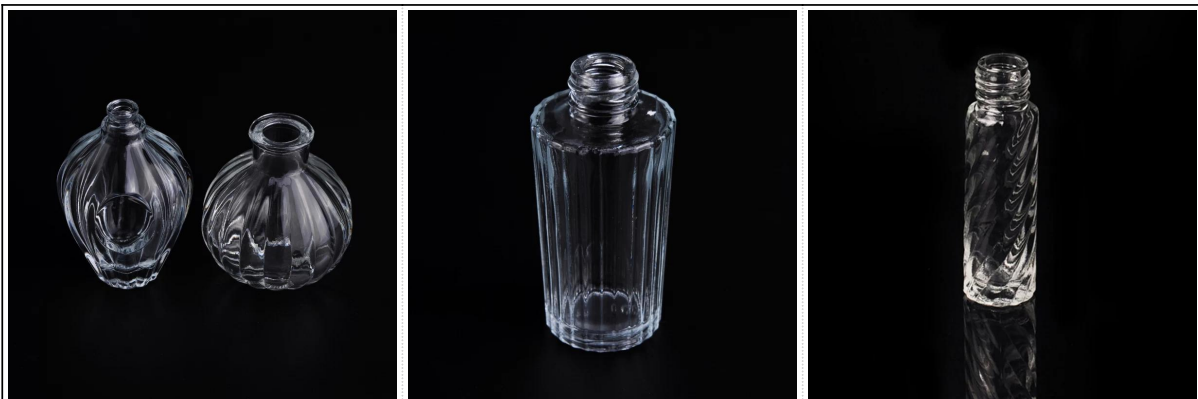

# Atacado cor rosa vidro Disffuser fragrância garrafas

## Product Details

|  |                           |   |
|--|---------------------------|---|
|  | Nome do item              | <a href="#">Atacado cor rosa vidro Disffuser fragrância garrafas</a>  |
|  | Item número.              | SGLG16082904  |
|  | Tamanho                   | Diâmetro superior: 4,5cm<br>Diâmetro inferior: 6,7 cm<br>Altura: 14.6cm   |
|  | Capacidade / Peso         | 360g / 290ml  |
|  | Tempo da amostra          | 1,5 dias se existir forma e tamanho dos produtos<br>2,15 dias se precisar nova forma e tamanho dos produtos   |
|  | Embalagem                 | Embalagem de segurança normal 24pcs / 36pcs / 48pcs etc. por a caixa da exportação com divisor do ovo   |
|  | MOQ                       | 100000pcs   |
|  | Tempo de entrega          | No prazo de 35 dias após a ordem confirmada   |
|  | Termos de pagamento       | Depósito de 30% por T / T adiantado, o contrapeso após ter mostrado a cópia de B / L  |
|  | Característica do produto | 1.Highquality e preços do competitve<br>2.Meet FDA, SGS, LFGB etc teste<br>3.Eco-friendly<br>4.Widely aplica-se ao casamento, ao partido, à casa, à barra etc.<br>5.Máquina feita |

## More Product Pictures

[Similar Products Link](#)