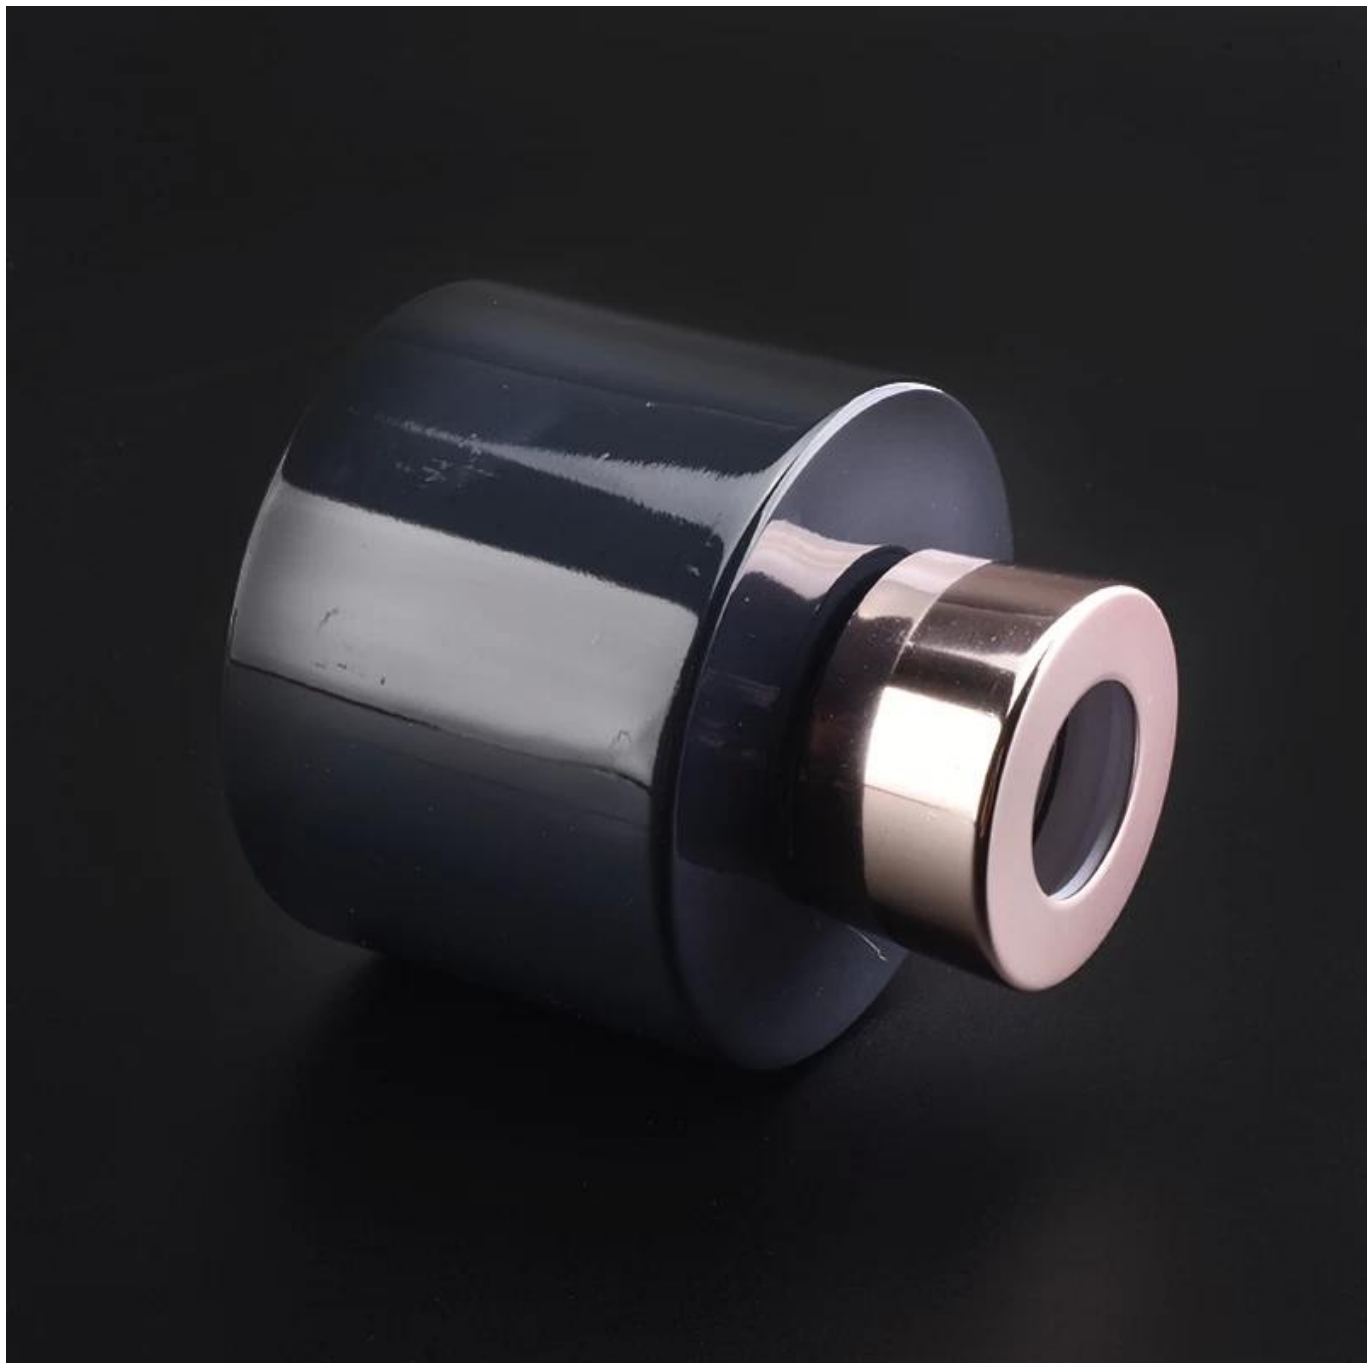

Luxo por atacado redondo em preto fosco preto 100ml 150ml 200ml Reed difusor Garrafa de vidro

Sunny Glasswares não apenas coloca ordens OEM / ODM, mas também ajuda muitas marcas a começar com os conceitos do produto.

Por que escolher Sunny.

Nome do Produto	100ml 150ml 200ml de fornecedor de garrafas de perfume vazio
-----------------	--

Amostra tempo	1. 5 dias se houver formato e tamanho de vidro 2. 15 dias, se você precisar de novas formas e tamanhos de vidro
Medir	Item: Item: SGLG23011620 TOP DIA: 45 mm Bottom DIA: 80 mm Altura: 113 mm Peso: 374 g Capabilidade: 258 ml
Embalagem	Embalagem normal, caixa de presente individual, caixa de PVC, caixa de janela, caixa de cores, caixa branca, etc.
Entrega tempo	Dentro de 35 dias após a amostra e a ordem confirmada
Pagamento prazo	30% depósito por t/t com antecedência e o saldo contra a cópia de B/L
envio	Por mar, por via aérea, por Express e seu agente de transporte é aceitável
Ocasião de uso	Decoração de casa, decoração de casamento, favores de casamento, aprimoramento de decoração