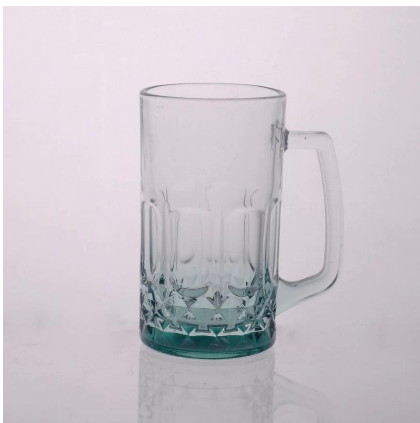

Copos de vidro/cerveja cerveja por atacado

Product Details

	Item não	SGJD150416028
	Tamanho	80 * 80 * 143 mm
	Capacidade	492ml
	Material	Hight branco vidro
	Artesanato	Máquina soprada
	Amostra	7 dias
	Termos de pagamento	depósito de 30% por T/T adiantado e o contrapeso após mostrando cópia de l/c
	Certificação	Alimento seguro, prato arruela teste, FDA, LFGB
	Para sua escolha	1, qualquer logotipo da impressão no corpo de vidro 2, qualquer cor pintada, geado, galvanoplastia, logotipo laser para o acabamento 3, especial da embalagem como envoltório do psiquiatra, caixa de presente de cor, caixa branca etc 4, qualquer forma, tamanho encontrar sua necessidade

More Product Pictures

Similar Products Link

[caneca de cerveja em relevo](#)

[caneca de cerveja de vidro 18oz](#)

[copo de leite com imagens](#)

Office & Sample Room

Factory Show

As características do vidro fundido de mês