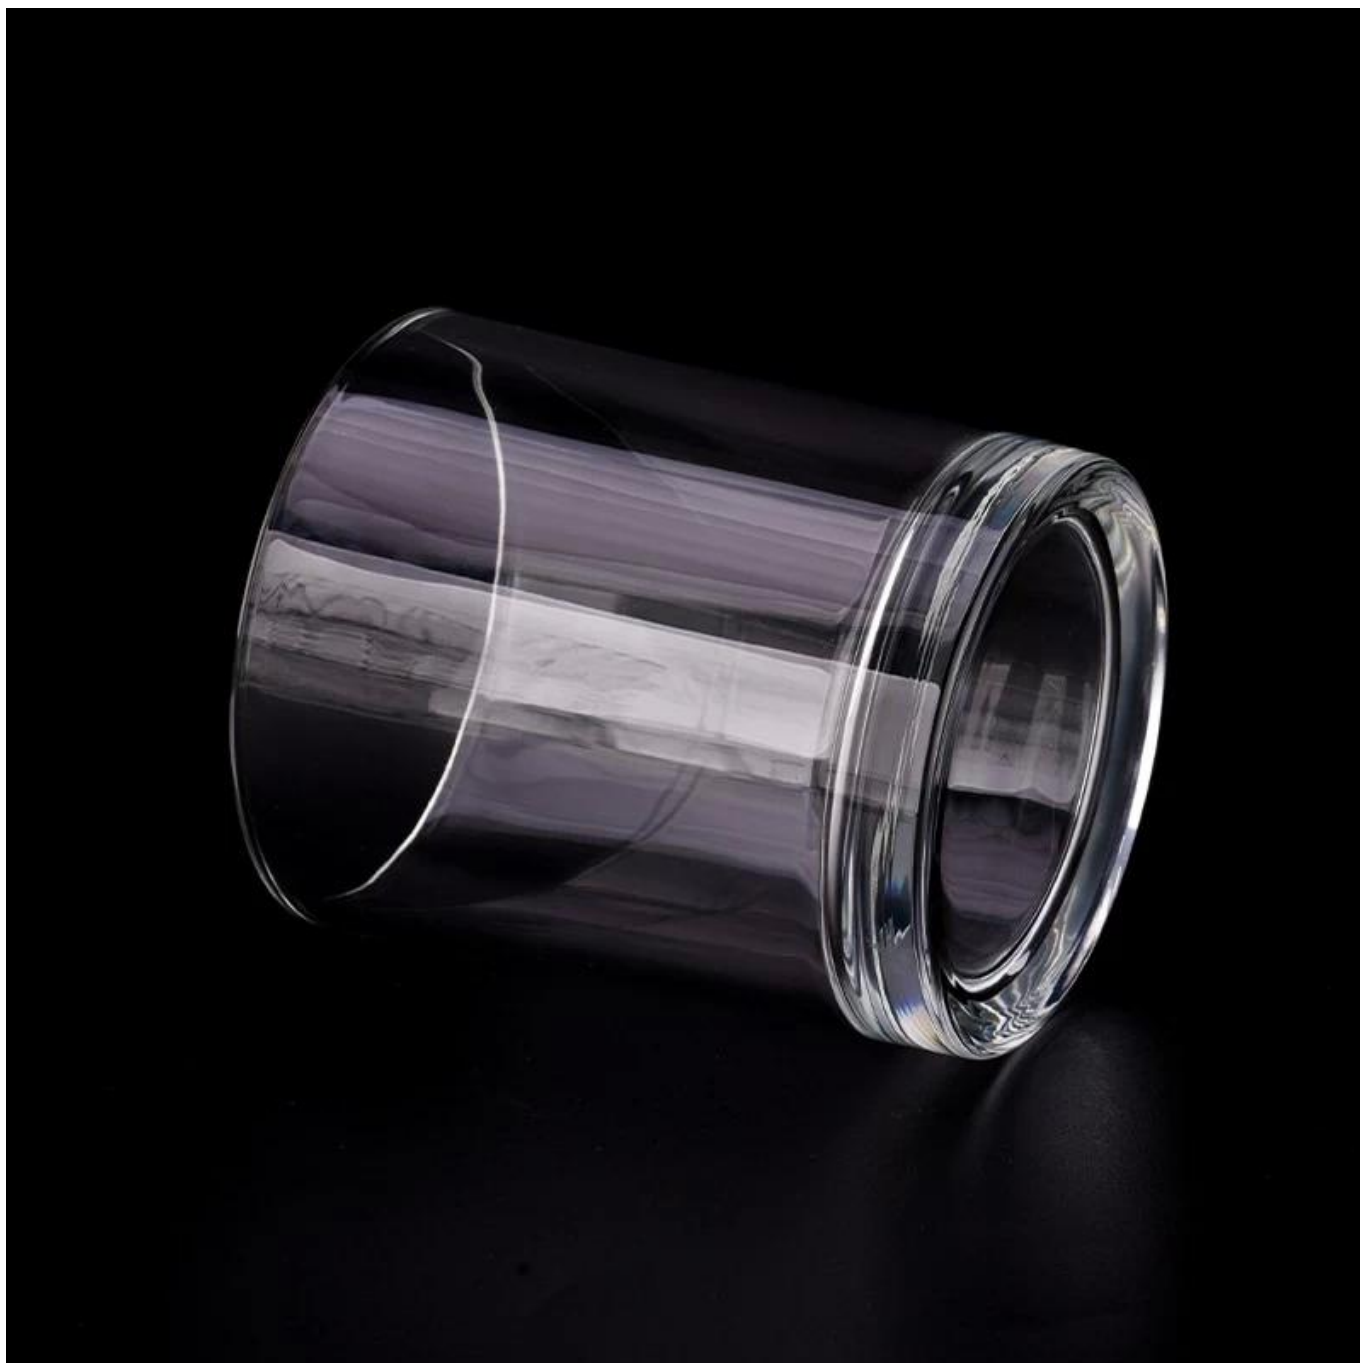

vez demoliu 80.000 PCs de embarcação de vidro com manchas quase visíveis.

Descrição do produto

Nome do Produto	Atacado 374ml <u>jarra de vela de vidro</u> para o home deco
Tempo de amostra	1. 5 dias se houver formato e tamanho de vidro 2. 15 dias, se você precisar de novas formas e tamanhos de vidro
Medir	Item número.: SGKY23083102 Top DIA: 86 mm DIA inferior: 81 mm Altura: 100 mm Espessura inferior: 15 mm Peso: 418 g Capacidade: 374 ml
Embalagem	Embalagem normal, caixa de presente individual, caixa de PVC, caixa de janela, caixa de cores, caixa branca, etc.
Prazo de entrega	Dentro de 35 dias após a amostra e a ordem confirmada
Termo de pagamento	30% depósito por t/t com antecedência e o saldo contra a cópia de B/L
envio	Por mar, por via aérea, por Express e seu agente de transporte é aceitável
Ocasião de uso	Decoração de casa, decoração de casamento, favores de casamento, aprimoramento de decoração,

Esse jarra de vela de vidro é feito de vidro fino e foi cuidadosamente processado e decorado para tornar sua aparência suave e transparente, dando às pessoas uma sensação de alta textura e sofisticação.

Jarra de vela de vidro Tenha uma forma limpa e equilibrada para um recipiente de estilo mais contemporâneo que se encaixa em uma ampla variedade de estilos de marca.

Nós também carregamos o **jarra de vela de vidro** em cores e tamanhos adicionais.