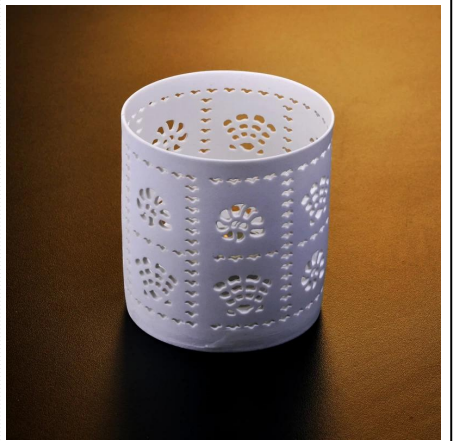

Suporte de vela decorativo casa cerâmica branca

Product Details

Nome do item	Suporte de vela decorativo casa cerâmica branca
Item número.	SGDS15061901
Tamanho	T: 90 milímetros * B: 113 milímetros * H: 110 milímetros
Marca	Ensolarado vidreiros
Tempo da amostra	1,5 dias, se existir na forma e tamanho dos produtos 2.15 dias se precisar de nova forma e tamanho de produtos
Embalagem	Normais de embalagem segurança 24pcs / 36pcs / 48pcs por a caixa etc. exportação com divisor de ovo
MOQ	10000pcs
Tempo de entrega	No prazo de 35 dias após a ordem confirmada
Termos de pagamento	Depósito de 30% por T / T com antecedência, o saldo depois de mostrar a cópia do B / L
Característica do produto	1.Highquality e preços competitiva 2.Meet FDA, GV, LFGB teste etc. 3.Eco-friendly 4.Widely aplica aos do casamento, partido, casa, bar etc. 5.Machine feito

More Product Pictures

Similar Products Link

Office & Sample Room

Factory Show

Order Guide

As características do mês de vidro soprado

1. Sua vantagem incluindo esculpir abundância, técnicas, efeitos de superfície, cor etc.
2. O controlo de qualidade é difícil e a tolerância do tamanho, forma e peso são maiores.
3. O preço é alto eo produto é limitada para o vidro técnica especial.