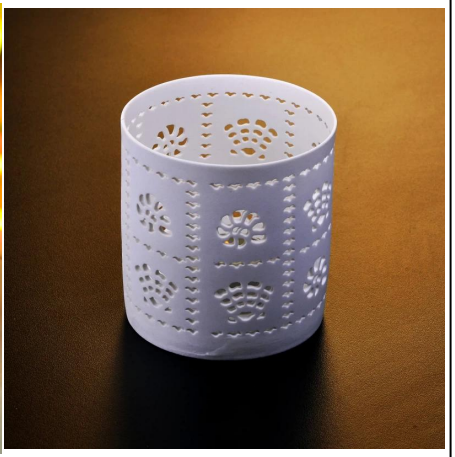

Branco Suporte de vela de cerâmica decorativa

Product Details

	Nome do item	Venda quente jarra de cerâmica para vela
	Item número.	SGJH15112203
	Tamanho	T: 76 milímetros * B: 75 milímetros * H: 80 milímetros
	Capacidade / Peso	330ml / 93g
	Tempo da amostra	1,15 dias, se existir na forma e tamanho dos produtos 2,25 dias, se precisar de nova forma e tamanho de produtos
	Embalagem	Embalagem normal de segurança
	MOQ	3000pcs
	Tempo de entrega	Dentro de 60 dias após a ordem confirmada
	Termos de pagamento	Depósito de 30% por T / T adiantado, o contrapeso de encontro à cópia de B / L
	Característica do produto	<ol style="list-style-type: none">1.Highquality e preços competitiva2.Meet FDA, GV, LFGB teste etc.3.Eco-friendly4.Widely aplica aos do casamento, partido, casa, bar e cuidados personer etc.5.Hand feito

More Product Pictures

[Similar Products Link](#)

Office & Sample Room

Factory Show

Order Guide

As características do mês de vidro soprado

1. Sua vantagem incluindo esculpir abundância, técnicas, efeitos de superfície, cor etc.
2. O controlo de qualidade é difícil e a tolerância do tamanho, forma e peso são maiores.
3. O preço é alto eo produto é limitada para o vidro técnica especial.