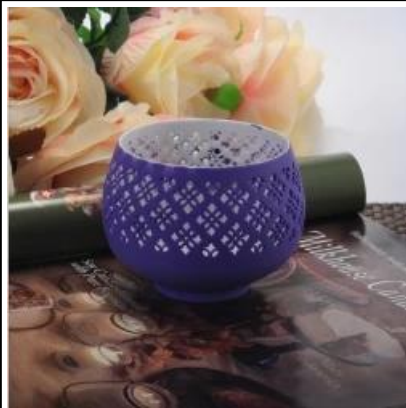

Branco Home Decor Candle Holder Cerâmica

Product Details	
Item número.	SGJH009
Material	cerâmico
Craft & profunda transformação	feito à mão
tempo da amostra	1. 5 dias E se há uma forma e tamanho do suporte de vela de vidro. 2. 15 dias, E se você precisa de uma nova forma e tamanho og suporte de vela de vidro.
a Principal usos	1.As votiva castiçal. 2. Decoração em casa, casamento, hotel, restaurante, festa, banquete 3. Noite iluminação, iluminação de realce. 4. Perfumado oleo aquecimento. 5. Bule / comida mais quente. 6. Como presente escolha. 7. Outras.
As características do produtos	1. Handmade decorativo cerâmico castiçal de alta qualidade. 2. Eco-friendly. 3. Conheça ASTM teste. 4. serviço de personalização.

Skype sunnyglassware38

Office Tel. +86-755-25643419(ext. 603)

Mobile +86-(0)159-8860-8578

WhatsApp +86-(0)159-8860-8578

More Product Pictures

Similar Products Link

Office & Sample Room

[Shenzhen Ensolarado Copos Co., Ltd](#) foi criada em 1992. Nós fomos nesta área da indústria por mais de 20 anos, conforme um fabricante profissional, especializada na concepção copos, copos de fabricação, bem como exportar. Nossa linhas de produtos vão desde a mão para máquina feita. Nós já produzidos produtos abundantes, como o [copo de vidro](#), [vidro de borossilicato](#), [vidro de tiro](#), [vaso](#), [tigela](#), [velas](#), [taças](#), [cinzeiro](#), [tabkeware](#), [driking vidro](#), etc. todo o uso copos por dia, no total existem mais de 4.000 estilos diferentes. Temos uma excelente equipe de design para a criação de produtos inovadores e rigorosa team QC para asurance qualidade. OEM / ODM serverice são suportados como bem.