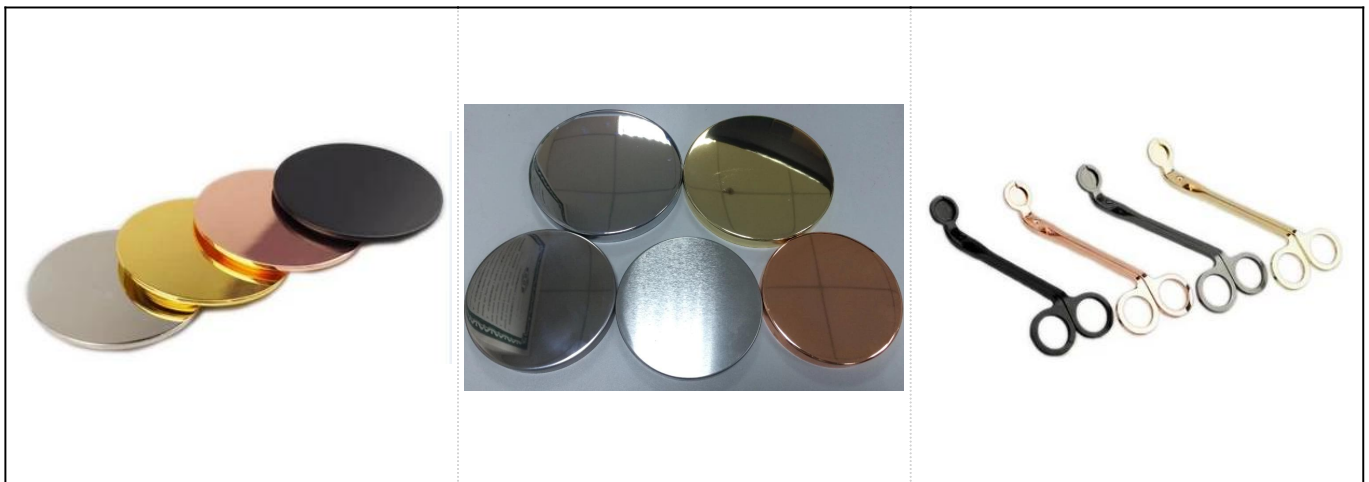

Acessórios correspondentes: