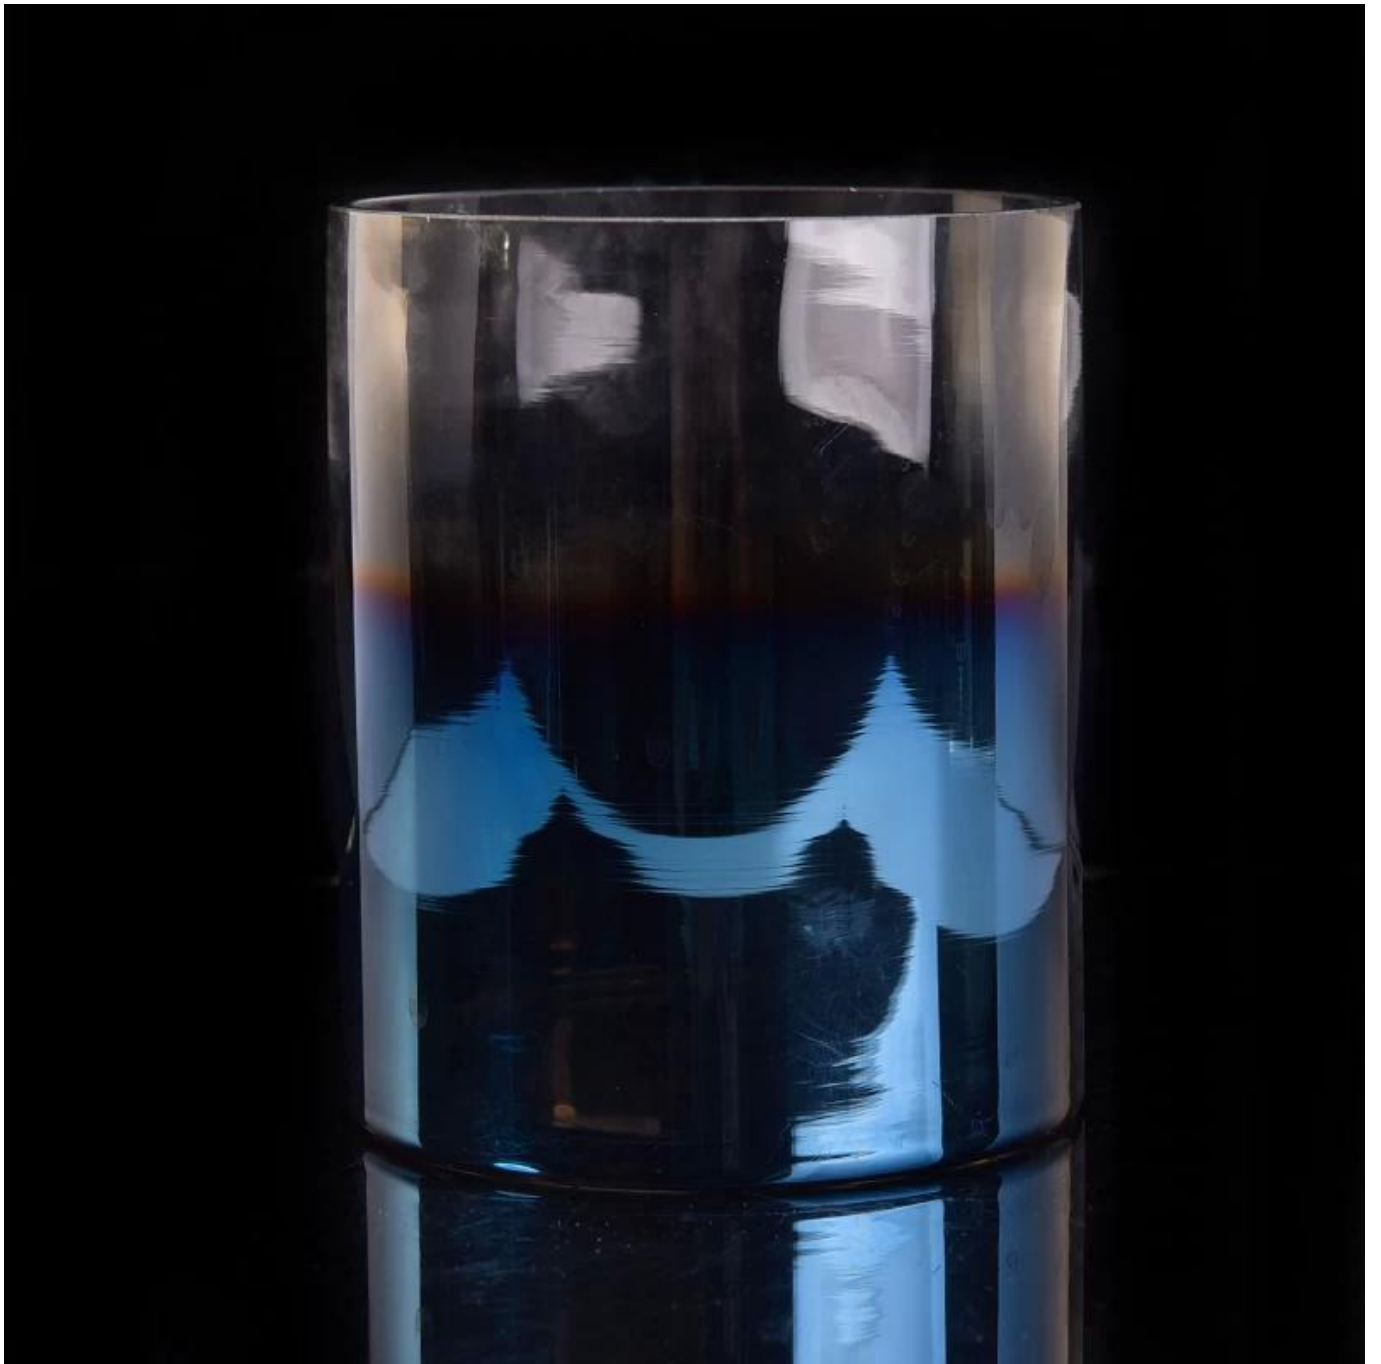

Vela de vidro vertical com decoração eletrodepositado gradualmente variado

Product Details

Número do artigo.	SGLYP17042202
Material	Vidro soda cal
Artesanato	Mão feita castiçais de vidro Vertical
Tempo de amostras	1. 5 dias, se as formas e tamanhos são existentes 2. 15 dias, se você precisa de uma nova forma e tamanho
Embalagens	Embalagem 24 ou 36pcs em uma exportação de caixa de papelão partições normal
Capacidade do produto	500.000 ~ 1.000.000 peças por mês
Entrega	No prazo de 35 dias após a amostra aprovada e ordem
Condições de pagamento	depósito de 30% por T / T adiantado e equilíbrio contra o B / L cópia
Frete	Pelo mar, pelo ar, por expresso e o agente de entrega é aceitável
Características de produto	1. apropriado para uso no pub, hotel, restaurantes, casas, etc. 2. um profissional Q / C para qualidade controle 3. qualidade e preço competitivo
Para sua escolha	1. qualquer caixa de vidro da impressão do logotipo 2. qualquer cor pintada, frio, galvanização, corte para acabamento do laser de pintura 3. especial pacote como psiquiatra filme, caixa de presente de cor, caixa de presente branca, etc. 4. Abra uma nova forma de vidro, madeira, plástico ou metal, como você gosta 5. vários tamanhos e formas para atender às suas necessidades

More Product Pictures

Similar Products Link

Office & Sample Room

Factory Show

[Voltar homepage](#)