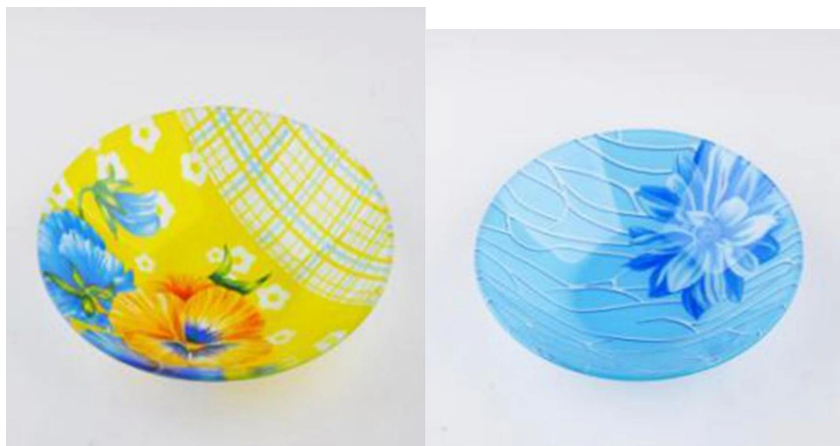

Produto relacionado:

Para mais máquina feita [tigela de vidro](http://www.okcandle.com/) ou qualquer material de vidro por favor, visite nosso site: <http://www.okcandle.com/>