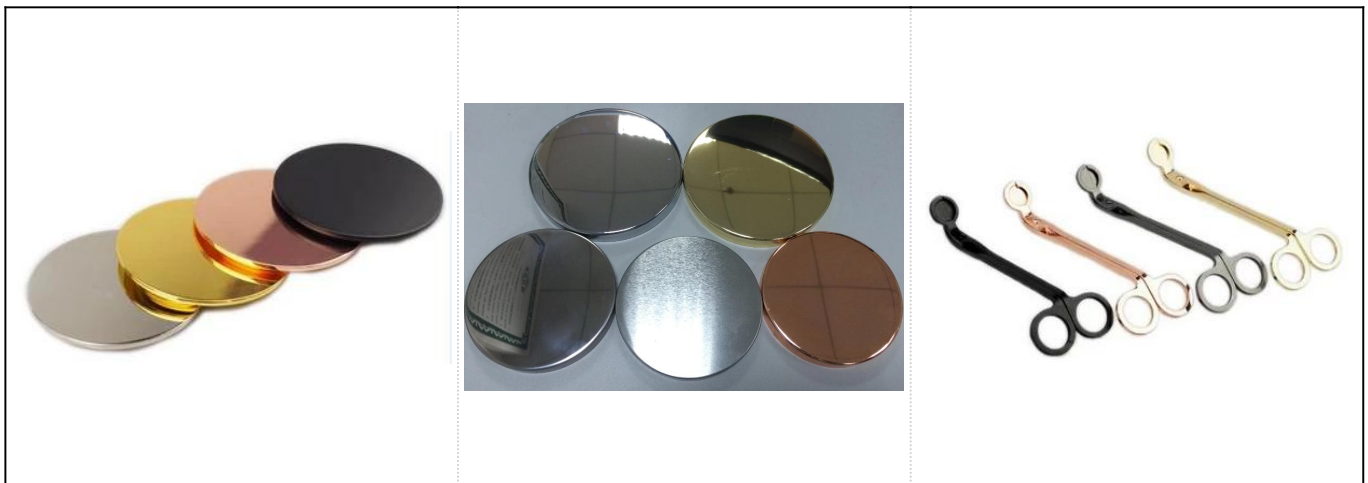

Acessórios combinados:

Office & Sample Room

A Sunny Glassware é uma fornecedora líder de castiçais na China desde 1992, nossos frascos de velas de vidro / cerâmica / concreto etc. e accessorries combinados exportar principalmente para EUA, UE, AU ao longo de mais de 24 anos de experiência. Estamos estritamente com a qualidade, nossa equipe de QC inspecionar os produtos da matéria prima à produção então à embalagem passo a passo, a inspeção estritamente de acordo com o padrão AQL.

Nosso serviço da seguinte forma:

- > Diferentes formas e tamanhos disponíveis, também saúdo o seu próprio design.
- > Acessórios: tampa, vidro / metal / tampa de madeira, cera etc.