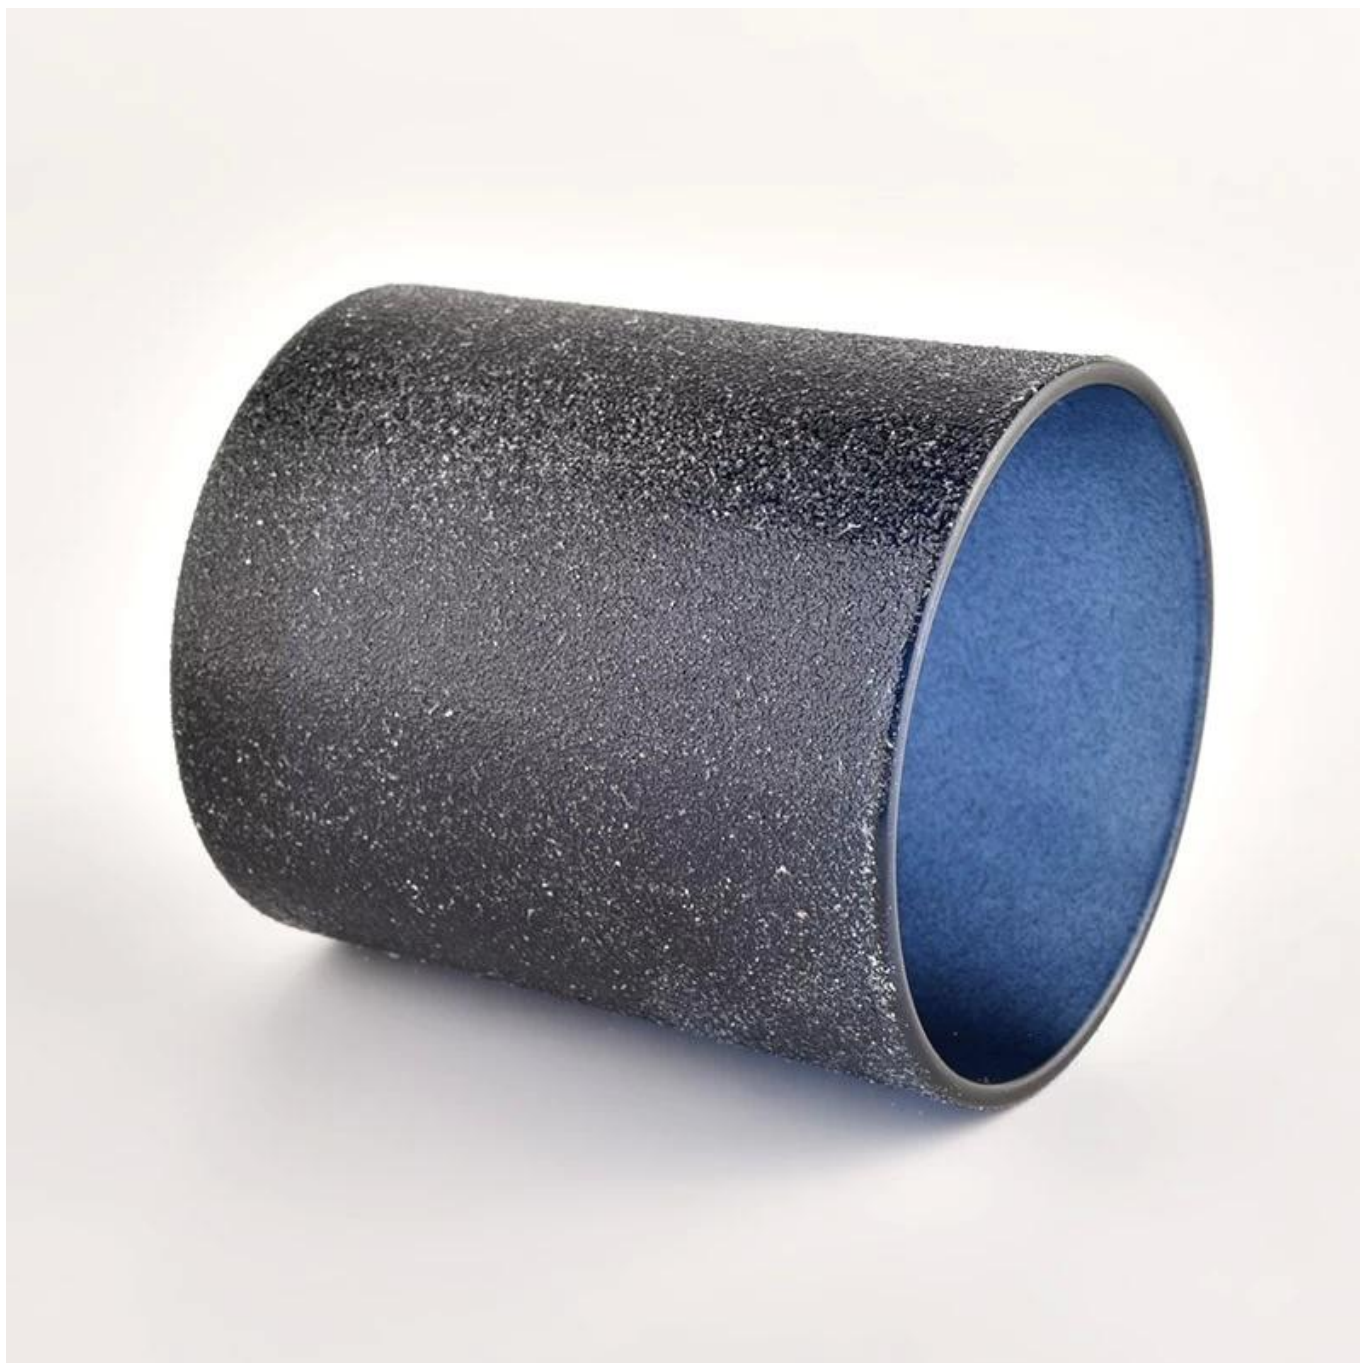

## **Bottom redondo de fundo redondo de luxo preto fosco** **Frascos de vela de vidro**

Por que escolher [Copos ensolarado](#)

---

- A mais dedica -se ao design, nunca compressão na qualidade
- [Copos ensolarado](#) Proteger estritamente os projetos dos clientes, todos os itens recém -projetados de nós não foram copiados há três anos.
- A qualidade do produto é o principal foco em [Copos ensolarado](#). [Copos ensolarado](#)

Uma vez demoliu 80.000 PCs de embarcação de vidro com mancha quase visível.

## Descrição do produto

<b>Nome do Produto</b>	Bottom redondo de fundo redondo de luxo preto fosco <a href="#">Fracos de vela de vidro</a>
<b>Tempo de amostra</b>	1. 5 dias se houver formato e tamanho de vidro 2. 15 dias, se você precisar de novas formas e tamanhos de vidro
<b>A medida</b>	Item número.:SGHL21121521 Top DiA: 80mm Bottom DIA: 74mm Altura: 90mm Peso: 290g Capacidade: 300ml
<b>Embalagem</b>	Embalagem normal, caixa de presente individual, caixa de PVC, caixa de janela, caixa de cores, caixa branca, etc.
<b>Tempo de entrega</b>	Dentro de 35 dias após a amostra e a ordem confirmada
<b>Termo de pagamento</b>	30% depósito por t/t com antecedência e o saldo contra a cópia de B/L
<b>envio</b>	Por mar, por via aérea, por Express e seu agente de transporte é aceitável
<b>Ocasão de uso</b>	Decoração de casa, decoração de casamento, favores de casamento, aprimoramento de decoração,