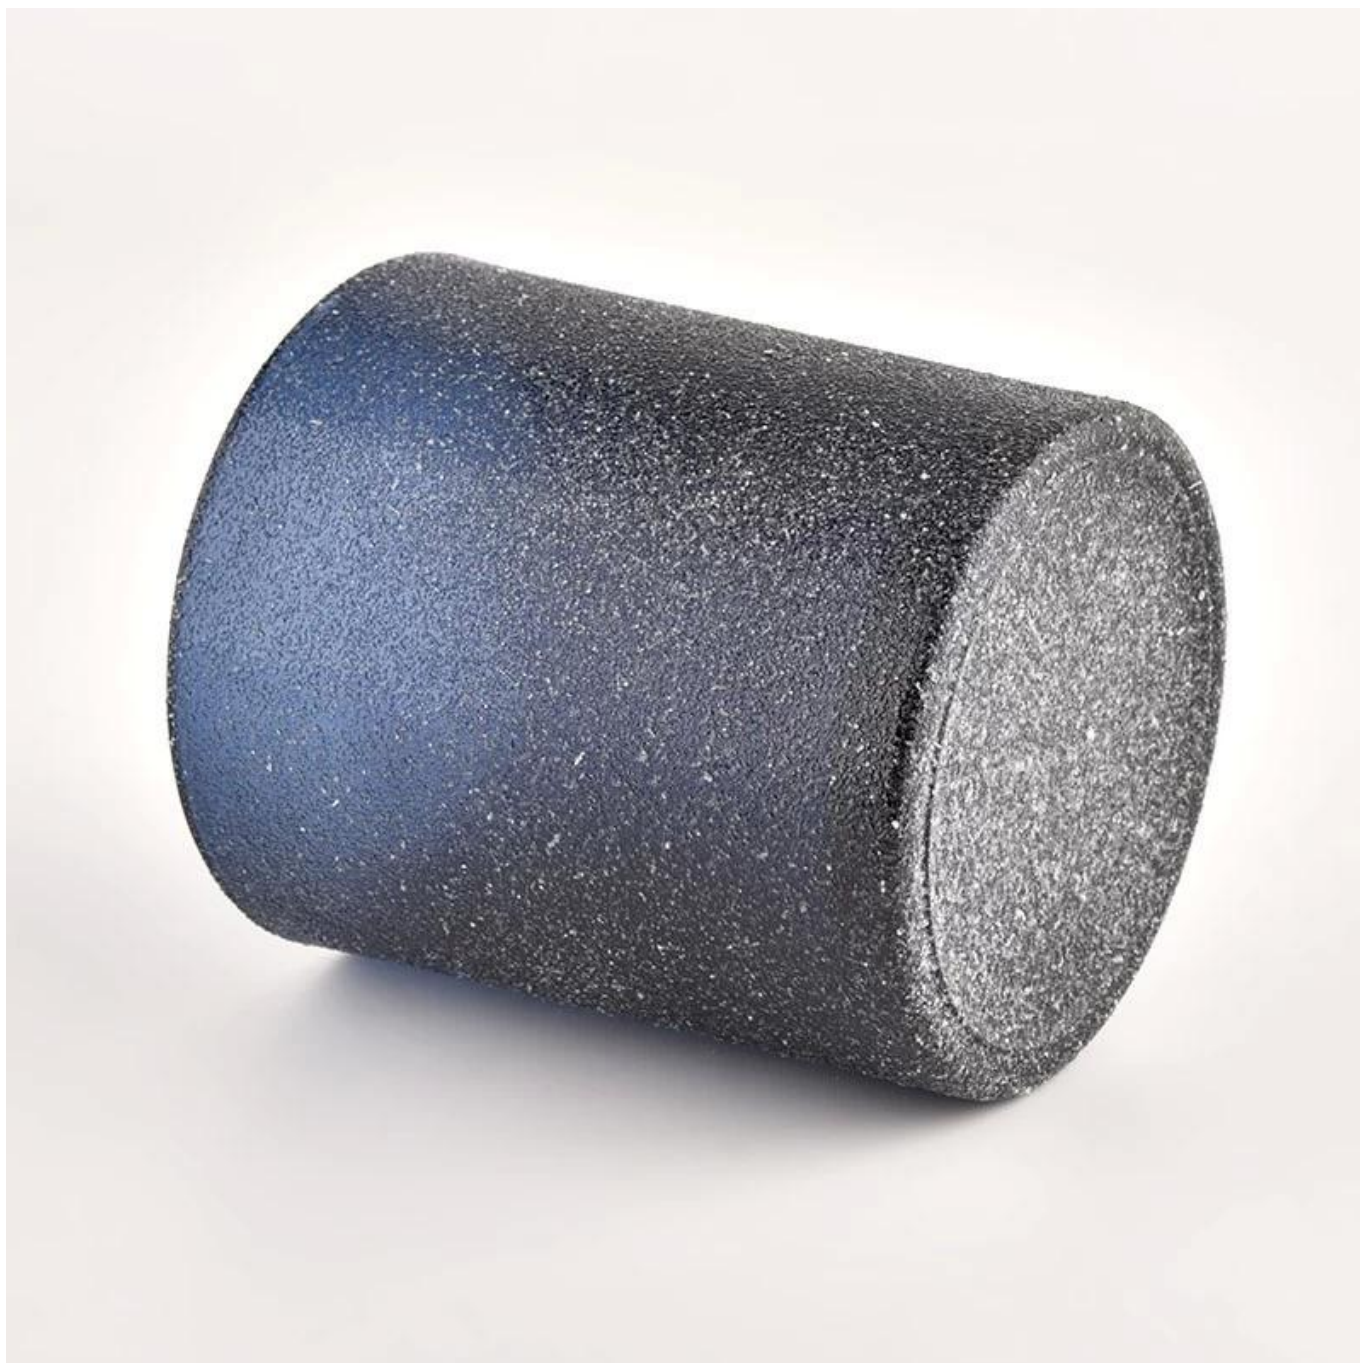

Tão lindo [jarro de vela de vidro](#) Combina com qualquer mobiliário de decoração doméstica, por exemplo, mesa de jantar, banco de cozinha, penteadeira, mesa de chá, café e estantes de livros. Também é fácil ir com restaurantes e hotéis. Quando a vela é iluminada, a sala está cheia de aroma!