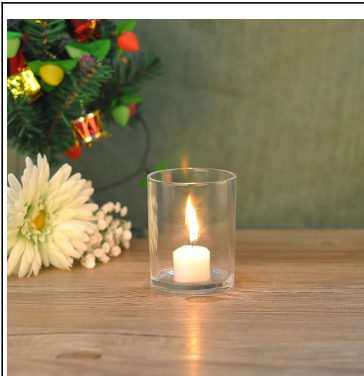

Raiz de árvore modelada grandes castiçais

Product Details

	Nome do item	Raiz de árvore modelada grandes castiçais
	Item número.	SGJD15060505
	Tamanho	T: 70 milímetros * B: 65 milímetros * H: 95 milímetros
	Capacidade / Peso	227ml / 250g
	Tempo da amostra	1,5 dias, se existir na forma e tamanho dos produtos 2.15 dias se precisar de nova forma e tamanho de produtos
	Embalagem	Normais de embalagem segurança 24pcs / 36pcs / 48pcs por a caixa etc. exportação com divisor de ovo
	MOQ	10000pcs
	Prazo de entrega	No prazo de 35 dias após a ordem confirmada
	Termos de pagamento	Depósito de 30% por T / T com antecedência, o saldo depois de mostrar a cópia do B / L
	Característica do produto	1.Highquality e preços competitiva 2.Meet FDA, GV, LFGB teste etc. 3.Eco-friendly 4.Widely aplica aos do casamento, partido, casa, bar etc. 5.Machine feito

More Product Pictures

[Similar Products Link](#)

Office & Sample Room

Factory Show

Spray colour

Para maiores informações,por favor visite nosso website: www.okcandle.com