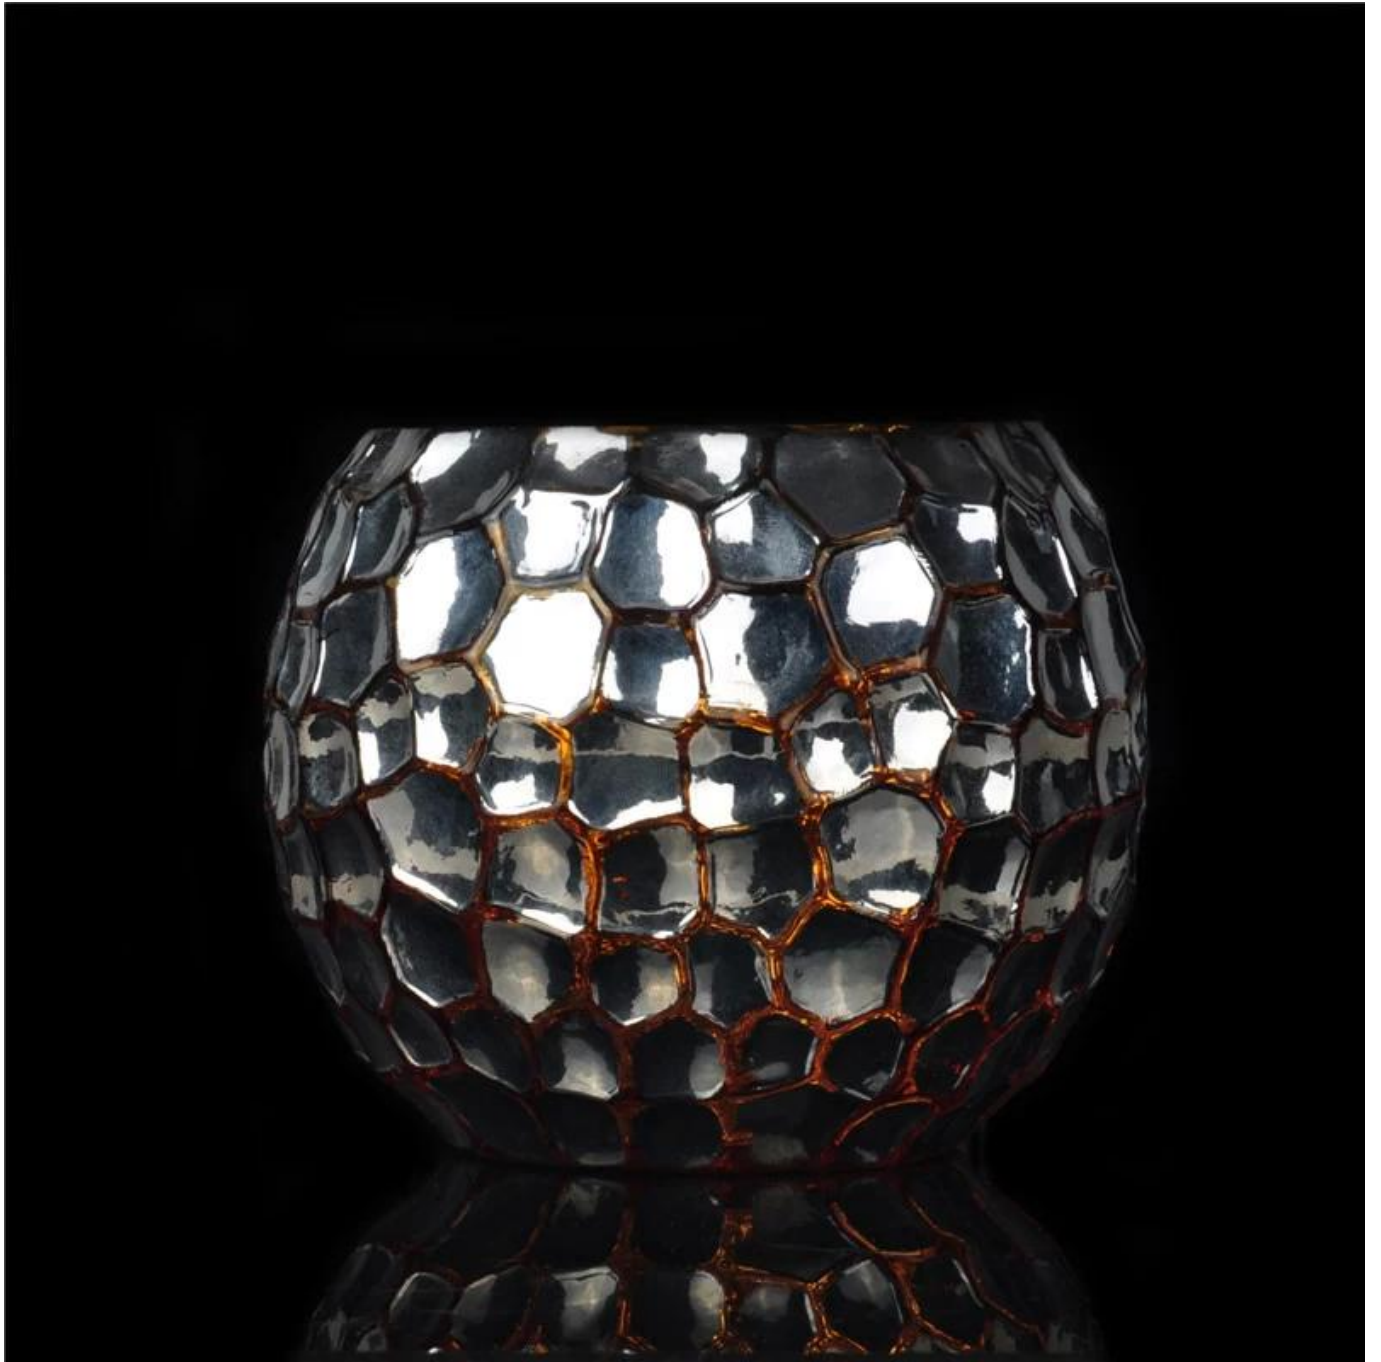

## Vidro transparente xícara taça de champanhe

### Product Details

	Sem itme	SGXH15113010
	Tamanho	115 * 69 * 114 mm de diâmetro máximo: 150 mm
	Capacidade	1119ml
	Material	Hight vidro branco
	Tampa cor	Galvanoplastia, qualquer personalizado está disponível
	Amostra	7 dias
	Condições de pagamento	Depósito de 30% por T / T adiantado eo equilíbrio depois de mostrar uma cópia L / C
	Certificação	Alimento saudável, prova de máquina de lavar louça, FDA, LFGB
	Para sua escolha	1, ou a impressão do logotipo no corpo de vidro 2 Qualquer pintada de cor creme, galvanoplastia, logotipo do laser para acabamento 3 especialmente como embalagem envoltório do psiquiatra, caixa de presente cor, caixa branca, etc. 4, qualquer forma, tamanho satisfazer a sua necessidade

### More Product Pictures

Similar Products Link

[Castiçal de vidro furacão  
Hight com cor pintada](#)

[mãe lustre de cristal](#)

[Suporte de vela de vidro](#)