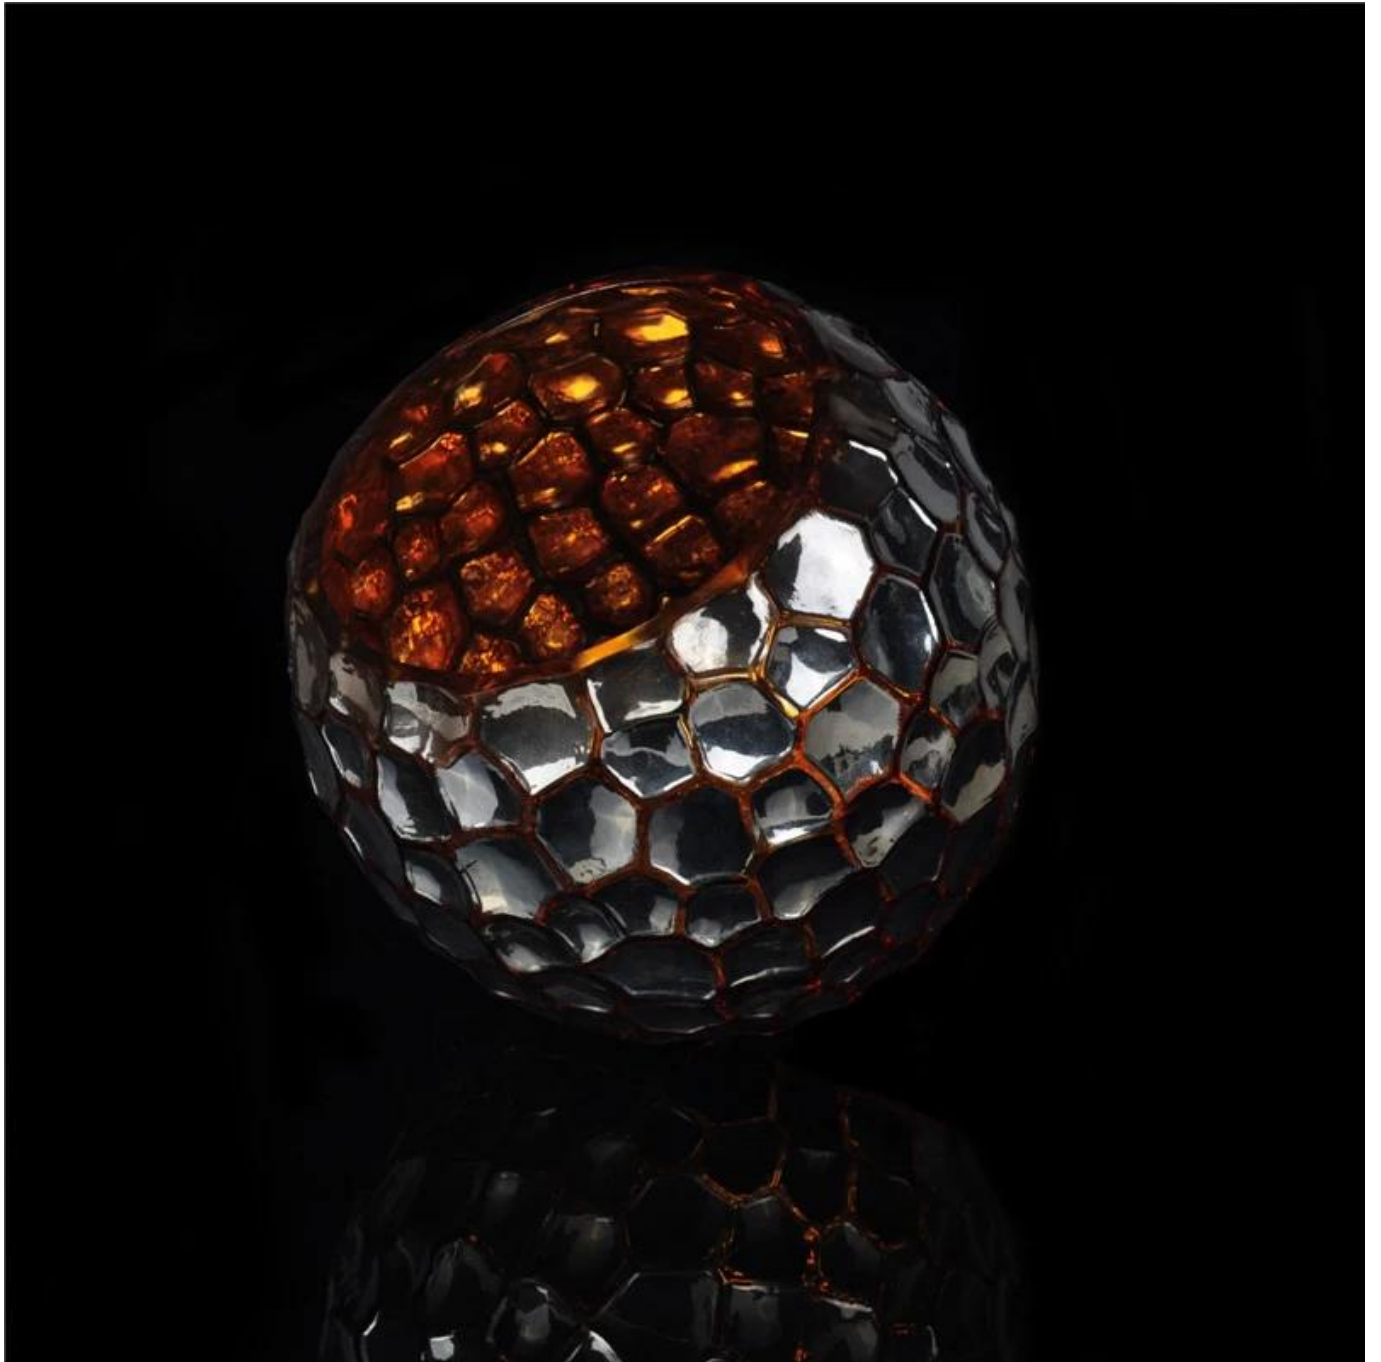

## Vidro transparente xícara taça de champanhe

### Product Details

	Sem itme	SGXH15113010
	Tamanho	115 * 69 * 114 mm de diâmetro máximo: 150 mm
	Capacidade	1119ml
	Material	Hight vidro branco
	Tampa cor	Galvanoplastia, qualquer personalizado está disponível
	Amostra	7 dias
	Condições de pagamento	Depósito de 30% por T / T adiantado eo equilíbrio depois de mostrar uma cópia L / C
	Certificação	Alimento saudável, prova de máquina de lavar louça, FDA, LFGB
	Para sua escolha	1, ou a impressão do logotipo no corpo de vidro 2 Qualquer pintada de cor creme, galvanoplastia, logotipo do laser para acabamento 3 especialmente como embalagem envoltório do psiquiatra, caixa de presente cor, caixa branca, etc. 4, qualquer forma, tamanho satisfazer a sua necessidade

### More Product Pictures

Similar Products Link

[Castiçal de vidro furacão  
Hight com cor pintada](#)

[mãe lustre de cristal](#)

[Suporte de vela de vidro](#)