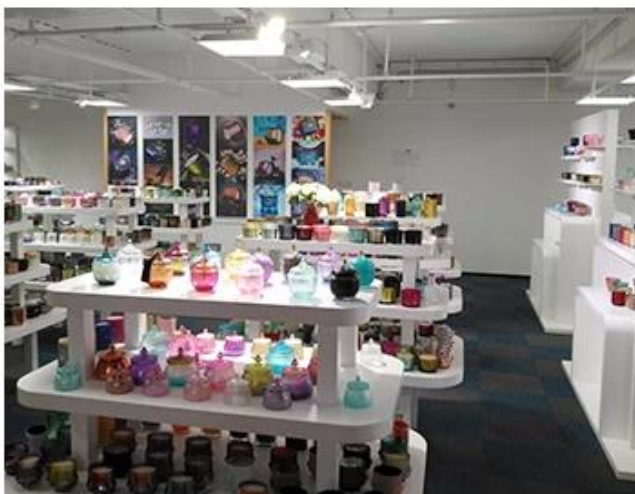

Wooden case

Office & Sample Room

Adquirimos um escritório internacional de 1.800 metros quadrados em Shenzhen.

Exemplo de visualização de sala

Meiyang Glass oferece muito mais **A sala de amostra de Shenzhen tem 5000 peças** Uma ampla gama de opções. Ele ganhou um grande cartão [Avaliações de Clientes](#). Bem-vindo ao escritório de Shenzhen! A imagem é a seguinte **Apenas parte de nossos castiçais de designer** Bem-vindo ao escritório de Shenzhen para encontrar o seu favorito, ele lhe trará muitas surpresas, pois é difícil encontrar outro fornecedor na China.

SAMPLE ROOM

There are more than 5000 products in
sample room of Sunny Glassware
for your reference. No second Co. in China!

Factory Show

Abaixo estão fotos das principais transações online. Para obter mais informações sobre a fábrica, consulte: [Tour pela fábrica](#)