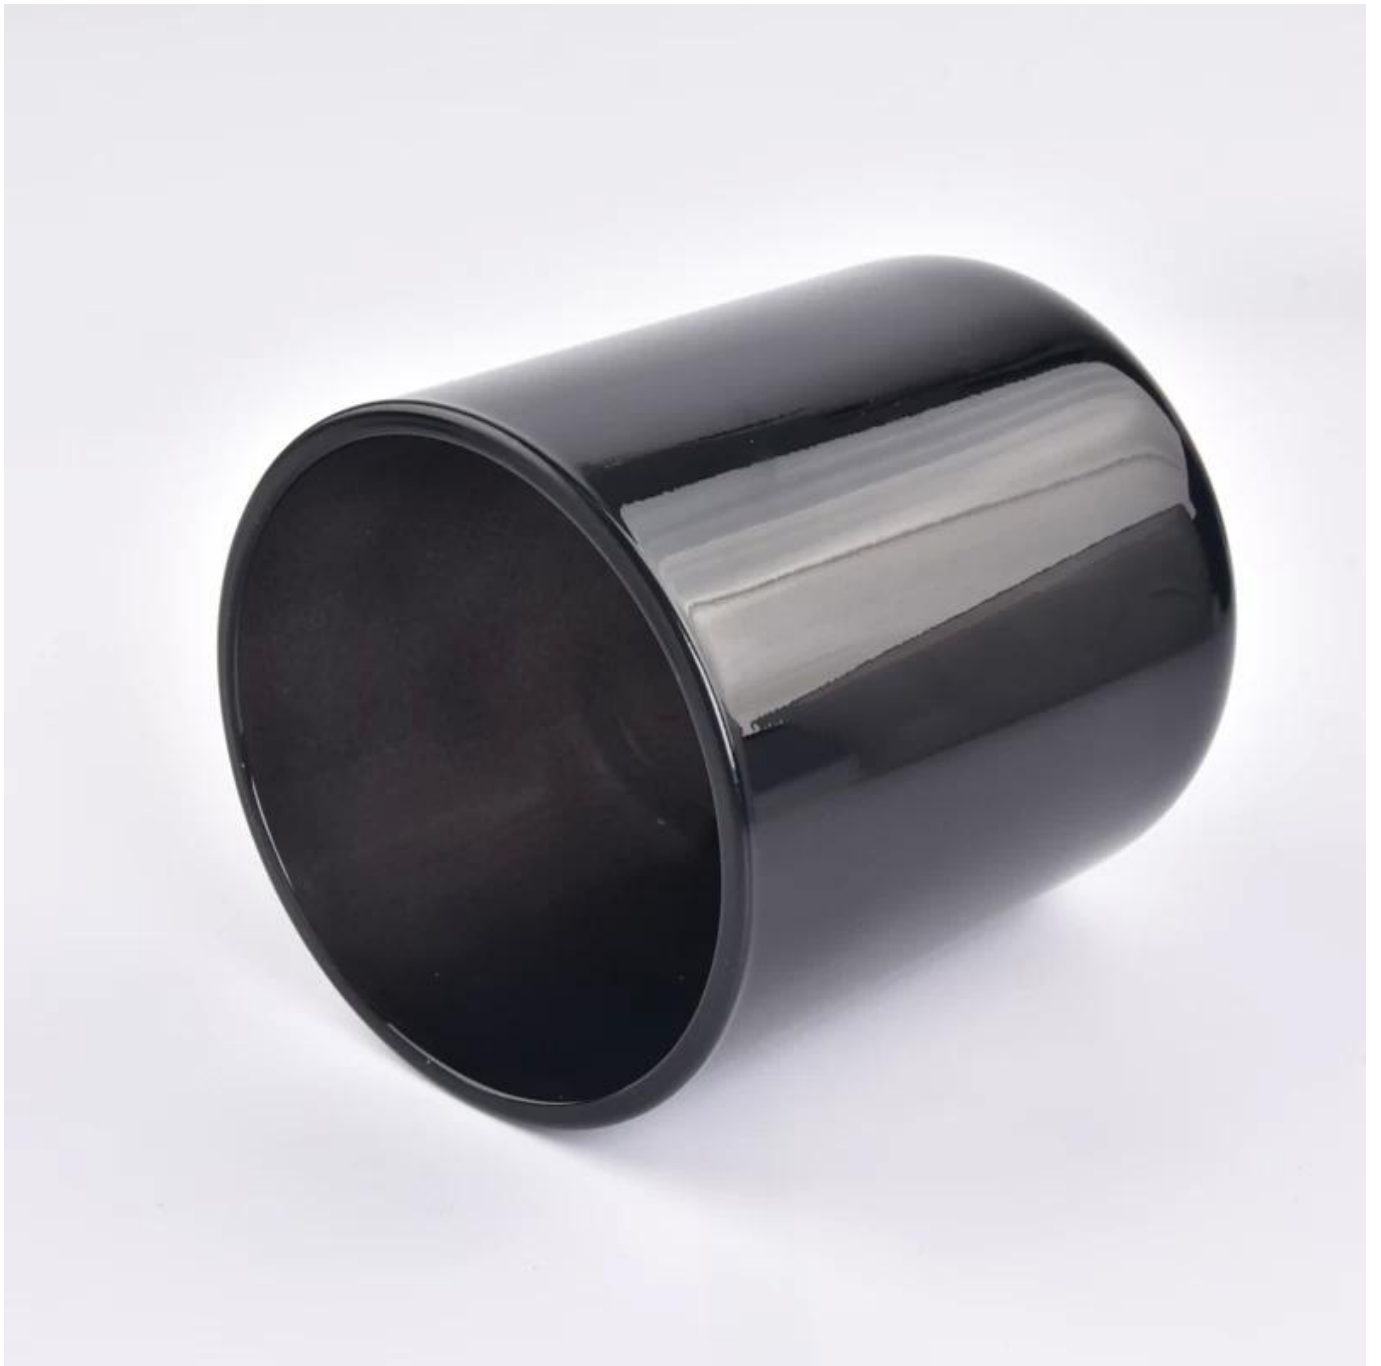

Jarros de vela de vidro preto transparentes com fundo redondo

Sunny Glasswares não apenas coloca ordens OEM / ODM, mas também ajuda muitas marcas a começar com os conceitos do produto.

Por que escolher Sunny.

Nome do Produto	Fornecedor de velas de vidro de fundo de fundo âmbar de fundo âmbar
-----------------	---

Amostra tempo	1. 5 dias se houver formato e tamanho de vidro 2. 15 dias, se você precisar de novas formas e tamanhos de vidro
Medir	Item: SGZX23011609 TOP DIA: 95 mm Bottom DIA: 90 mm Altura: 109 mm Peso: 485 g Capabilidade: 508 ml
Embalagem	Embalagem normal, caixa de presente individual, caixa de PVC, caixa de janela, caixa de cores, caixa branca, etc.
Entrega tempo	Dentro de 35 dias após a amostra e a ordem confirmada
Pagamento prazo	30% depósito por t/t com antecedência e o saldo contra a cópia de B/L
envio	Por mar, por via aérea, por Express e seu agente de transporte é aceitável
Ocasião de uso	Decoração de casa, decoração de casamento, favores de casamento, aprimoramento de decoração