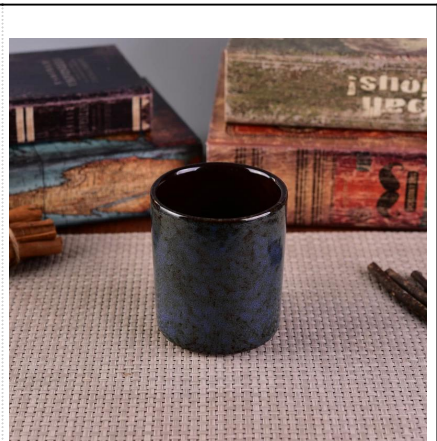

## Uso do Produto

- 
1. Os suportes cerâmicos do candle podem ser usados na decoração do casamento, na decoração home, no partido, no ect do banquete,
  2. Este recipiente vela é muito grande como uma peça central lindo para um evento
  3. Os frascos da vela da cerâmica podem decorar seu dentro e ao ar livre com este Bling bling Transmutation Glaze Home Decoração Candle Holder cerâmica.
  4. O recipiente cerâmico de vela É um presente maravilhoso como housewarmings e outros eventos.

## More Product Pictures

Similar Products Link