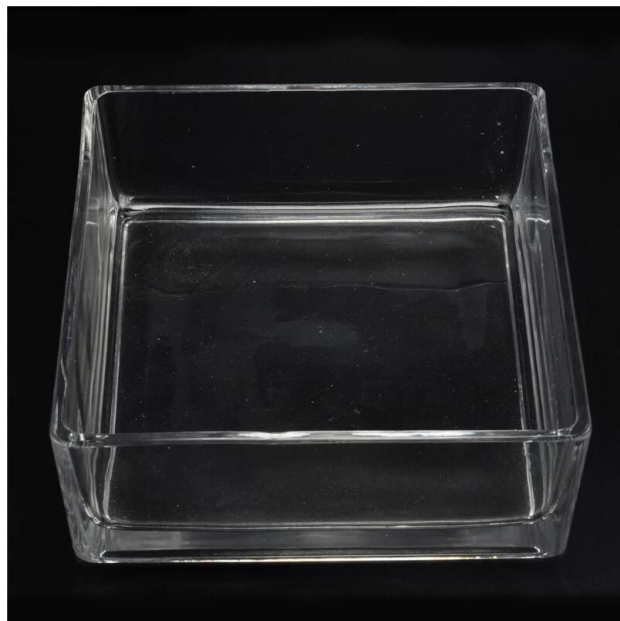

### Por que escolher suportes de vela de vidro

**Design de tamanho flexível permite que o seu mercado cresça rapidamente**

Diâmetro superior: 195 x 195 mm

Dia inferior: 190x190mm

Altura: 70mm

Capacidade: 2660ml

Peso: 1881 g

Projetos personalizados e tamanhos diferentes disponíveis