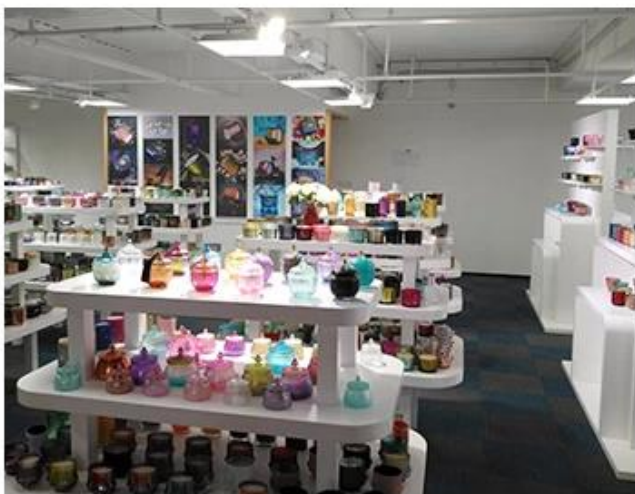

SAMPLE ROOM

There are more than 5000 products in
sample room of Sunny Glassware
for your reference. No second Co. in China!

Factory Show

Abaixo estão as imagens das principais transações on-line. Para mais informações sobre a fábrica, consulte: [Visita à fábrica](#)