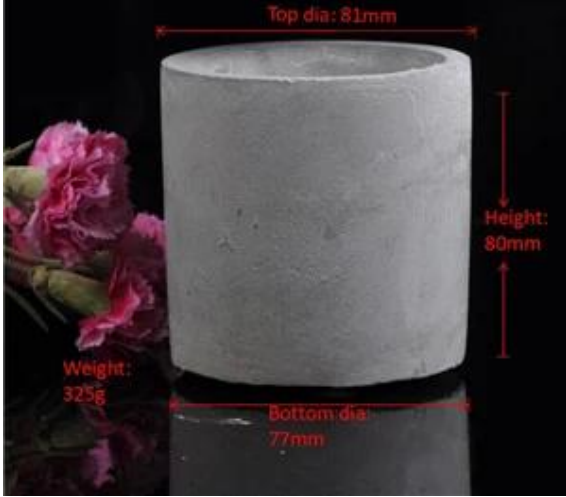

Suporte de vela de cimento forte antigrevistas de cilindro redondo

Ceramic candle holder

S SUNNY

美 阳 玻 璃

Item No.: SGJH15112207

Item No.: SGJH15112208

Item No.: SGJH15112209

Product Details

Item No.: S6SYF15072903

Nome do artigo	Suporte de vela de cimento forte antigrevistas de cilindro redondo
Número do item.	SGSYF15072903
Tamanho	Diâmetro superior: 81mm * diâmetro inferior: 77 milímetros de altura: 80mm
Peso	325g
Tempo da amostra	1,5 dias de existir na forma e tamanho dos produtos 02:15 dias se você precisa de nova forma e tamanho dos produtos
Da embalagem	Segurança embalagem normal 24pcs / 36pcs / 48pcs por caixa exportação etc com divisor de ovo
MOQ	10, 000pcs
Tempo de entrega	No prazo de 35 dias após a ordem confirmada
Condições de pagamento	depósito de 30% por T / T adiantado, o contrapeso após mostrando a cópia de B / L
Característica de produto	<ol style="list-style-type: none">1. alta qualidade e preços competitivos2. Conheça FDA, GV, LFGB teste etc.3. eco-friendly4. amplamente aplica-se ao casamento, festa, casa, bar etc.5. máquina feita