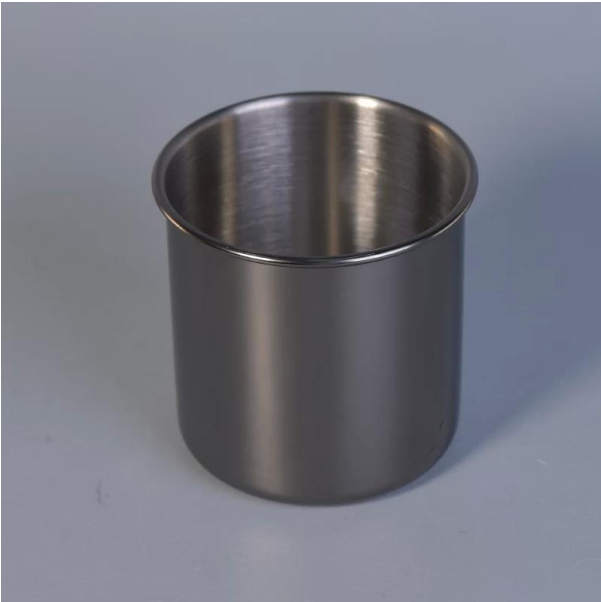

Acessórios combinados: