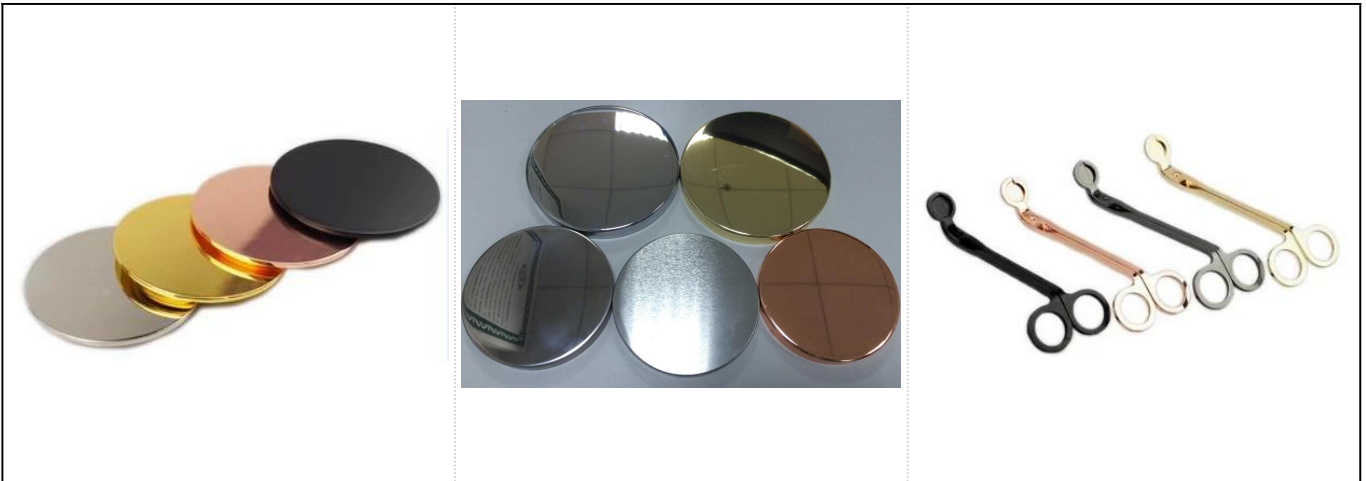

Acessórios combinados: