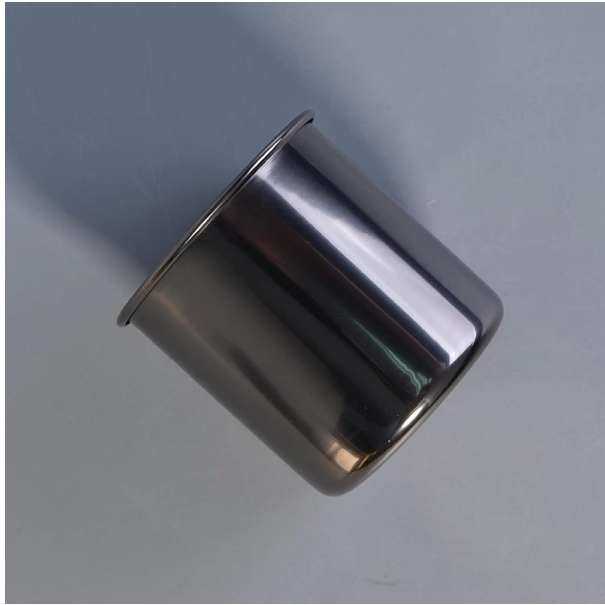

Acessórios combinados: