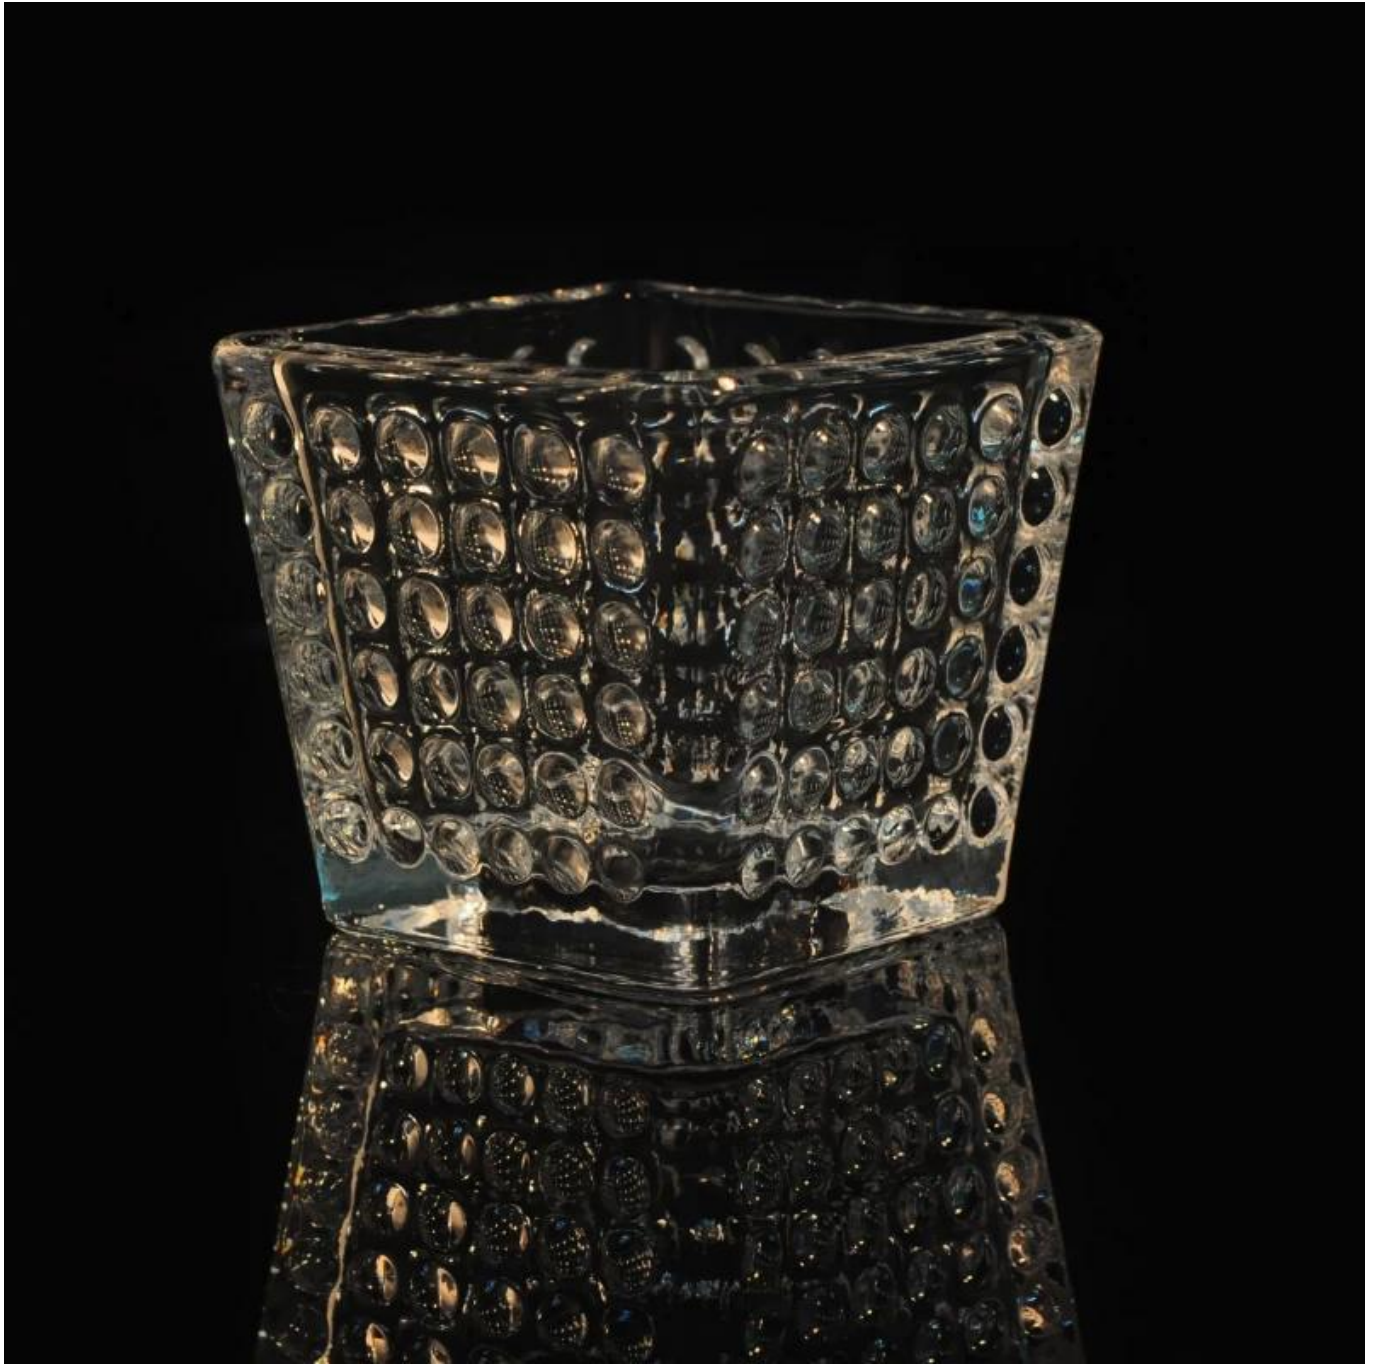

# Titular tealight local quadrado

## Product Details

Item número.	SGZS15091501
Material	Alta vidro branco
Processo	Máquina da imprensa
Amostras vez	1. 5 dias, se existir na forma e tamanho de vidro 2. 15 dias, se precisar de nova forma ou tamanho de vidro
Embalagem	Embalagem normal, 4 pcs em caixa interna, 48 PCS por cartão
Capacidade do produto	~ 500.000 1.000.000 PCs por mês
Prazo de entrega	No prazo de 35 dias após a amostra ea ordem confirmado
Termos de pagamento	Depósito de 30% por T / T adiantado eo contrapeso de encontro a cópia do B / L
Embarque	Pelo mar, pelo ar, por expresso e seu agente de transporte é aceitável
características do produto	Pressione 1. Máquina <a href="#">Suporte de vela de vidro</a> com alta qualidade 2. apropriado para usado no hotel, casa, etc. 3. É eco-friendly 4. Conheça teste ASTM
Para suas escolhas	1. modelos e tamanhos para escolha diferente 2. any pintada de cor, geada, galvaniza, padrão de laser processamento de escultor 3. O pacote especial como envoltório do psiquiatra, caixa de presente cor, branco caixa de presente etc. 4. Nós temos trabalhadores exclusivos para qualidade ao controle 5. Nós temos a oficina profissional e armazém para assegurar o tempo de entrega

## More Product Pictures

Similar Products Link

Castiçal pintura da cor

Suporte de vela pulverizado

Novo titular handmade  
chegada de vela de vidro

Office & Sample Room

Factory Show