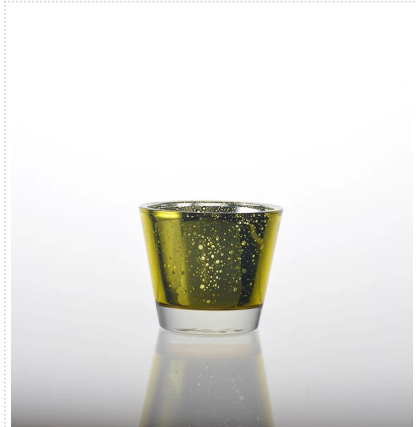

## Product Details

*Every day is sunny day*

|                            |   |
|----------------------------|---|
| Item No.                   | SGWJ1005  |
| Material                   | Vidro   |
| Processo                   | Máquina pressionado   |
| Amostras vez               | 1. 5 dias, se existir na forma e tamanho de vidro<br>2. 15 dias, se precisar de nova forma ou o tamanho do vidro  |
| Embalagem                  | Embalagem normal, 4 pcs em caixa interna, 48 pcs por embalagem  |
| Capacidade do produto      | 500.000 ~ 1000000 pcs por mês   |
| Prazo de entrega           | No prazo de 35 dias após a amostra ea ordem confirmada  |
| As condições de pagamento  | Depósito de 30% por T / T adiantado eo contrapeso de encontro à cópia de B / L  |
| Embarque                   | Pelo mar, pelo ar, por expresso e seu agente de transporte é aceitável  |
| Características do produto | 1. Feitas à mão <b>castiçal de vidro</b> com alta qualidade<br>2. apropriado para usado no hotel, casa, etc.<br>3. É eco-friendly<br>4. Conheça FDA teste & amp; CA 65 teste  |
| Para suas escolhas         | 1. modelos e tamanhos para escolha diferente<br>2. Any cor pintada, gead, galvaniza, padrão de laser processamento escultor<br>3. O pacote especial como envoltório do psiquiatra, caixa de presente cor, caixa de presente branca etc.<br>4. Temos trabalhadores exclusivos para o controle de qualidade<br>5. Temos oficina profissional e armazém para garantir o tempo de entrega |

## Similar Products Link

*Every day is sunny day*

[vela de vidro artistas titular](#)

[castiçal de vidro](#)

[titular pulverizado vela de vidro amarelo](#)