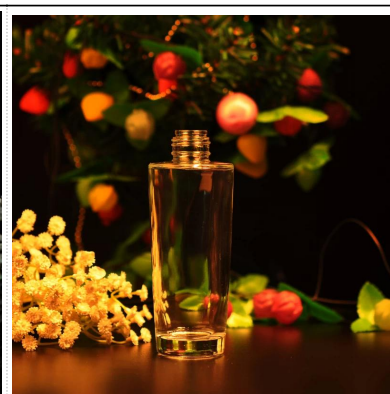

Praça de cristal perfume garrafa molde frasco de perfume 120ml

Product Details

| | |
|---------------------------|---|
| Nome do item | Praça de cristal perfume garrafa molde frasco de perfume 120ml |
| Item número. | SGLG15101602 |
| Tamanho | T: 25 milímetros * B: 61 milímetros * H: 78 milímetros |
| Capacidade / Peso | 245g / 120ml |
| Tempo da amostra | 1,5 dias, se existir na forma e tamanho dos produtos 2.15 dias se precisar de nova forma e tamanho de produtos |
| Embalagem | Normais de embalagem segurança 24pcs / 36pcs / 48pcs por a caixa etc. exportação com divisor de ovo |
| MOQ | 100000pcs |
| Prazo de entrega | No prazo de 35 dias após a ordem confirmada |
| Termos de pagamento | Depósito de 30% por T / T com antecedência, o saldo depois de mostrar a cópia do B / L |
| Característica do produto | 1.Highquality e preços competitiva 2.Meet FDA, GV, LFGB teste etc. 3.Eco-friendly 4.Widely aplica aos do casamento, partido, casa, bar etc. 5.Machine feito |

More Product Pictures

[Similar Products Link](#)

Office & Sample Room

Factory Show

Spray colour

Para maiores informações,por favor visite nosso website: www.okcandle.com