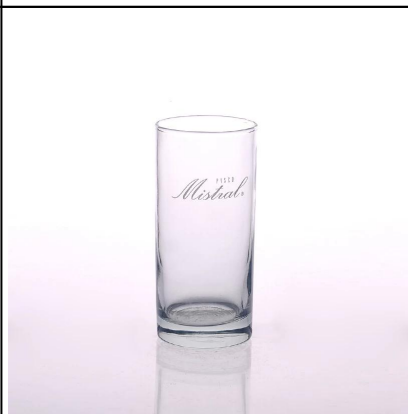

Similar Products Link