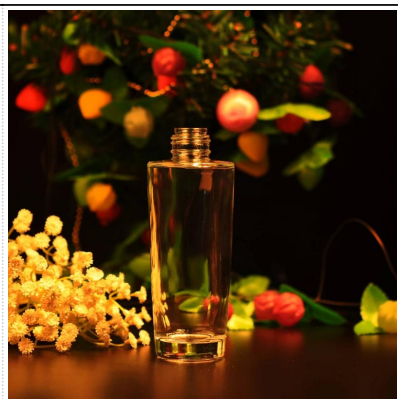

Especiais de cristal Frasco de perfume de vidro

Product Details

Nome do item	Especiais de cristal Frasco de perfume de vidro
Item número.	SGJX15072816
Tamanho	T: 45 milímetros * B: 38 milímetros * H: 137 milímetros
Capacidade / Peso	136g / 110ml
Tempo da amostra	1,5 dias, se existir na forma e tamanho dos produtos 2.15 dias se precisar de nova forma e tamanho de produtos
Embalagem	Normais de embalagem segurança 24pcs / 36pcs / 48pcs por a caixa etc. exportação com divisor de ovo
MOQ	10000pcs
Prazo de entrega	No prazo de 35 dias após a ordem confirmada
Termos de pagamento	Depósito de 30% por T / T com antecedência, o saldo depois de mostrar a cópia do B / L
Característica do produto	1.Highquality e preços competitiva 2.Meet FDA, GV, LFGB teste etc. 3.Eco-friendly 4.Widely aplica aos do casamento, partido, casa, bar etc. 5.Machine feito

More Product Pictures

Similar Products Link

Office & Sample Room

Factory Show

Spray colour

Para maiores informações,por favor visite nosso website: www.okcandle.com