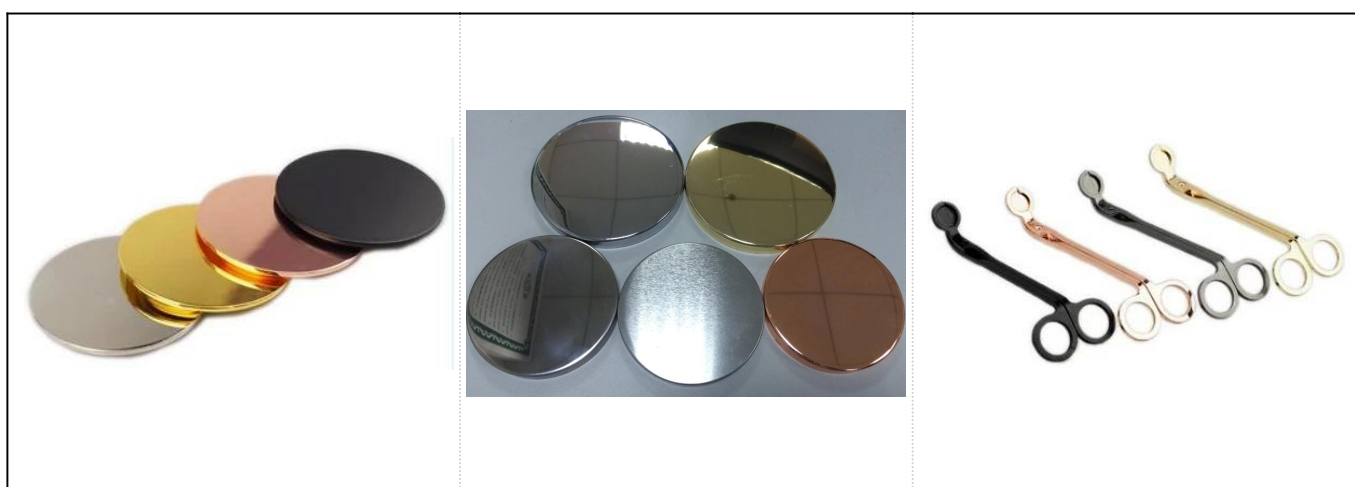

Acessórios combinados: