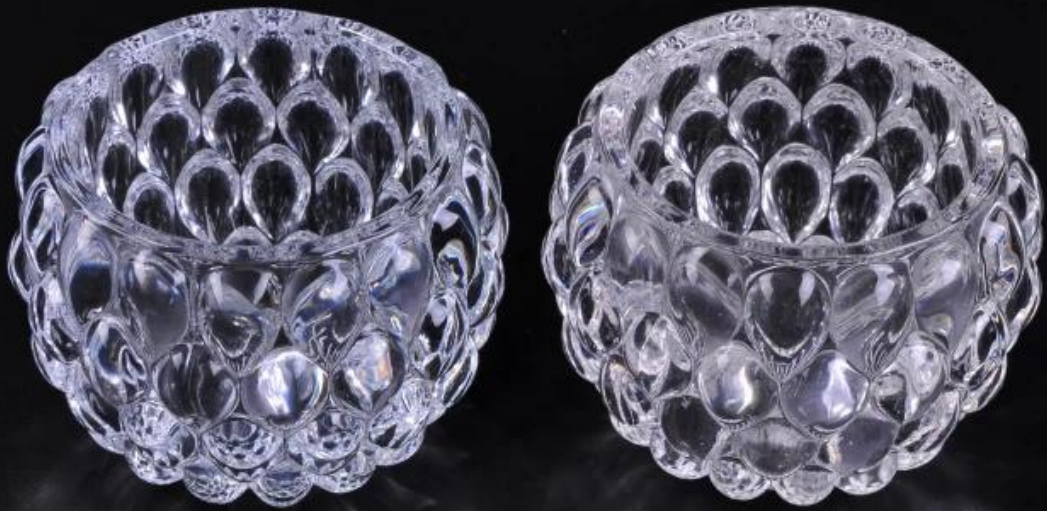

Pequena bonito crystal clear vidro votive candle titular atacado

Product Details

	Nome do item	Pequena bonito crystal clear vidro votive candle titular atacado
	Item número.	SGLYP16101304
	Tamanho	85ml
	Descrição	Feito à mão, V-forma, redondo, para suporte de vela / para copos de vidro
	Tempo da amostra	1. 5 dias se existir forma e tamanho dos produtos 2,15 dias se precisar nova forma e tamanho dos produtos
	Embalagem	Embalagem de segurança normal 24pcs / 36pcs / 48pcs etc. por a caixa da exportação com divisor do ovo
	MOQ	10000pcs
	Tempo de entrega	No prazo de 35 dias após a ordem confirmada
	Termos de pagamento	Depósito de 30% por T / T adiantado, o contrapeso após ter mostrado a cópia de B / L
	Característica do produto	<ol style="list-style-type: none">1. Peças de alta qualidade e competitve2. Conheça a ASTM, Liderando3. Eco-friendly4. Aplicam-se extensamente ao casamento, ao partido, à casa, à barra etc.5. Máquina feita

More Product Pictures

[Similar Products Link](#)

Office & Sample Room

[Shenzhen ensolarado Glassware Co., Ltd](#) Foi criada em 1992. Temos sido nesta área da indústria há mais de 20 anos, como um fabricante profissional, especializada na concepção de vidro, fabricação de vidro, bem como a exportação. Nossas linhas de produtos variam de feitos à mão para a máquina feita. Já produzimos produtos abundantes, como [Copo de vidro](#), [vidro de borosilicato](#), [vidro de tiro](#), [vaso](#), [tigela](#), [suporte de vela](#), [stemware](#), [cinzeiro](#), [tabkeware](#), [driking vidro](#), etc.. Todos os copos de uso diário, no total há mais de 4.000 estilos diferentes. Temos uma equipe de design excelente para a criação de produtos inovadores e lâgrima QC rigorosa para asurance qualidade. O service do OEM / ODM é suportado também.