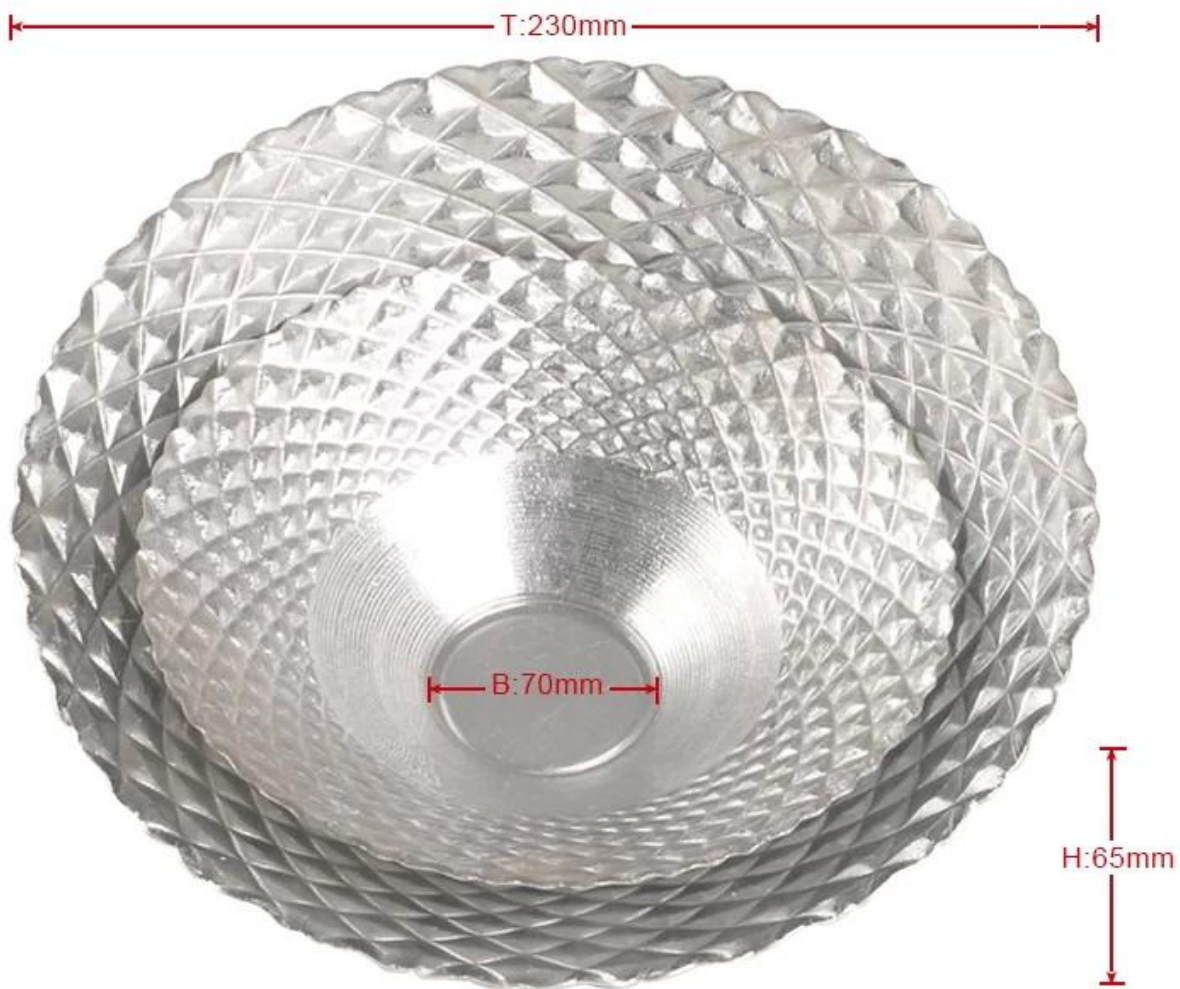

# Placa de vidro cor prata diamante forma plana prato

## Detalhes do produto:

Artigo no.	SGXC021
Material	Alto vidro branco
Processo	Dobra quente
Tempo de amostras	1. 5 dias se no exist em forma e tamanho de vidro 2. 15 dias se precisar de nova forma ou tamanho de vidro
Da embalagem	Normal da embalagem, 3pcs pela caixa interna, 12pcs pela caixa, divididos por papel ondulado
Capacidade do produto	500, 000 ~ 1, 000, 000 PCes pelo mês
Tempo de entrega	No prazo de 35 dias após a amostra e a ordem confirmada
Condições de pagamento	depósito de 30% por T/T adiantado e o contrapeso de encontro a cópia de b/l
Expedição	Pelo mar, pelo ar, por expresso e seu agente de transporte é aceitável
Para sua escolha	1. qualquer impressão do logotipo do corpo de vidro 2. qualquer cor pintada, geada, placa de electro, carver de laser padrão para o acabamento 3. especial pacote como psiquiatra envoltório, caixa de presente de cor, caixa de presente branca etc 4. aberto novo molde para vidro, madeira, plástico ou metal como você gosta 5. diferente tamanho e formas de atender às suas necessidades

## Foto do produto:

**Tamanho diferente: parte inferior dia.:104 mm**

Produto relacionado:

[rodada de prato de vidro transparente](#)

[placa de vidro transparente](#)

**Show de companhia:**

**Show de fábrica:**