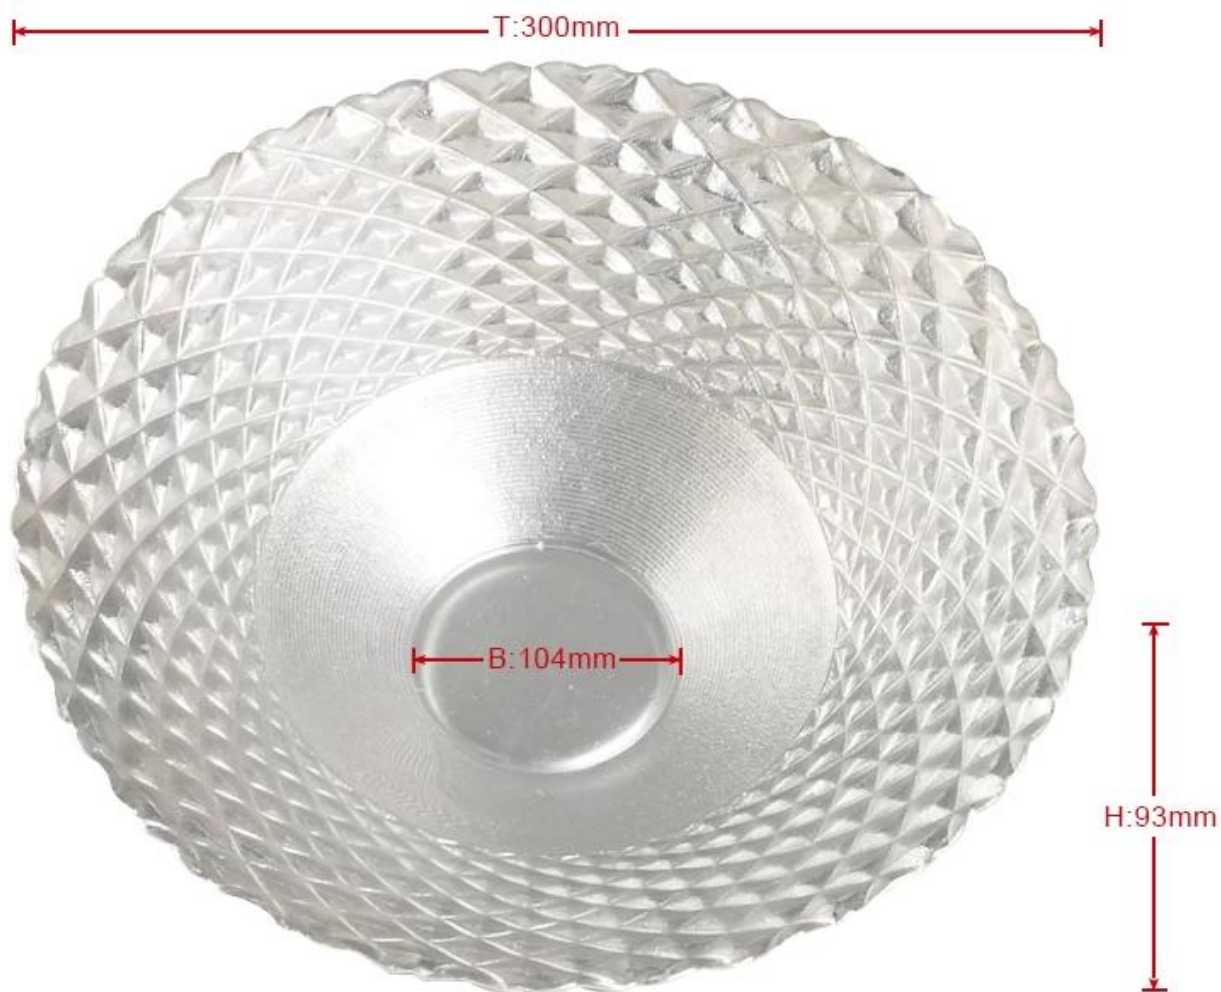

# Placa de vidro cor prata diamante forma plana prato

## Detalhes do produto:

Artigo no.	SGXC021
Material	Alto vidro branco
Processo	Dobra quente
Tempo de amostras	1. 5 dias se no exist em forma e tamanho de vidro 2. 15 dias se precisar de nova forma ou tamanho de vidro
Da embalagem	Normal da embalagem, 3pcs pela caixa interna, 12pcs pela caixa, divididos por papel ondulado
Capacidade do produto	500, 000 ~ 1, 000, 000 PCes pelo mês
Tempo de entrega	No prazo de 35 dias após a amostra e a ordem confirmada
Condições de pagamento	depósito de 30% por T/T adiantado e o contrapeso de encontro a cópia de b/l
Expedição	Pelo mar, pelo ar, por expresso e seu agente de transporte é aceitável
Para sua escolha	1. qualquer impressão do logotipo do corpo de vidro 2. qualquer cor pintada, geada, placa de electro, carver de laser padrão para o acabamento 3. especial pacote como psiquiatra envoltório, caixa de presente de cor, caixa de presente branca etc 4. aberto novo molde para vidro, madeira, plástico ou metal como você gosta 5. diferente tamanho e formas de atender às suas necessidades

## Foto do produto:

**Tamanho diferente: parte inferior dia.:104 mm**

Produto relacionado:

[rodada de prato de vidro transparente](#)

[placa de vidro transparente](#)

**Show de companhia:**

**Show de fábrica:**