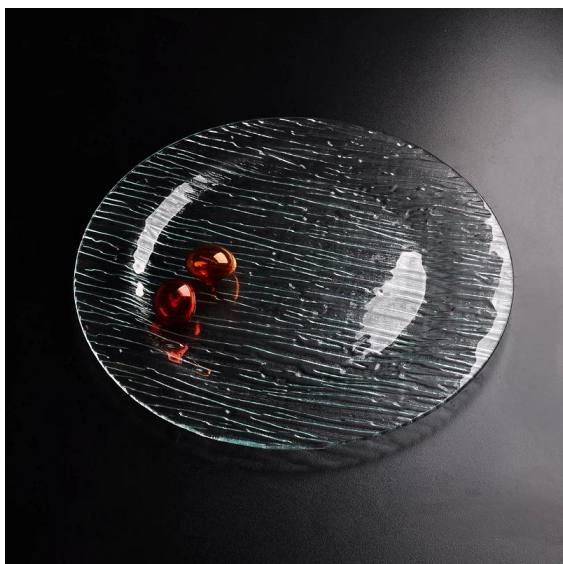

# Placa de vidro cor prata diamante forma plana prato

## Foto do produto:

**Tamanho diferente: parte inferior dia.:104 mm**

Produto relacionado:

[rodada de prato de vidro transparente](#)

[placa de vidro transparente](#)

**Show de companhia:**

**Show de fábrica:**