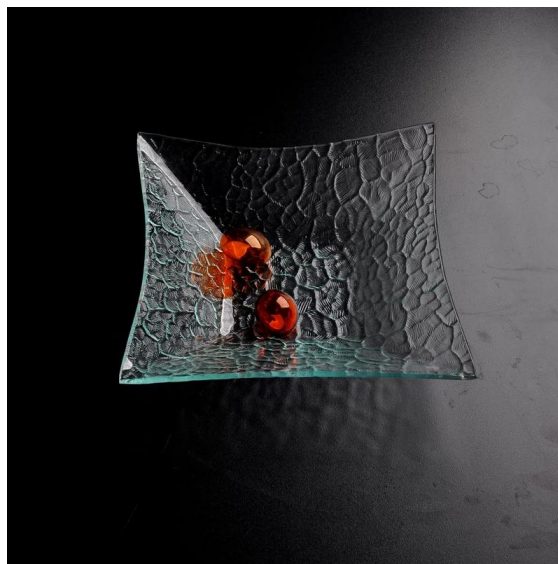

# Placa de vidro cor prata diamante forma plana prato

## Foto do produto:

**Tamanho diferente: parte inferior dia.:104 mm**

Produto relacionado:

[rodada de prato de vidro transparente](#)

[placa de vidro transparente](#)

**Show de companhia:**

**Show de fábrica:**