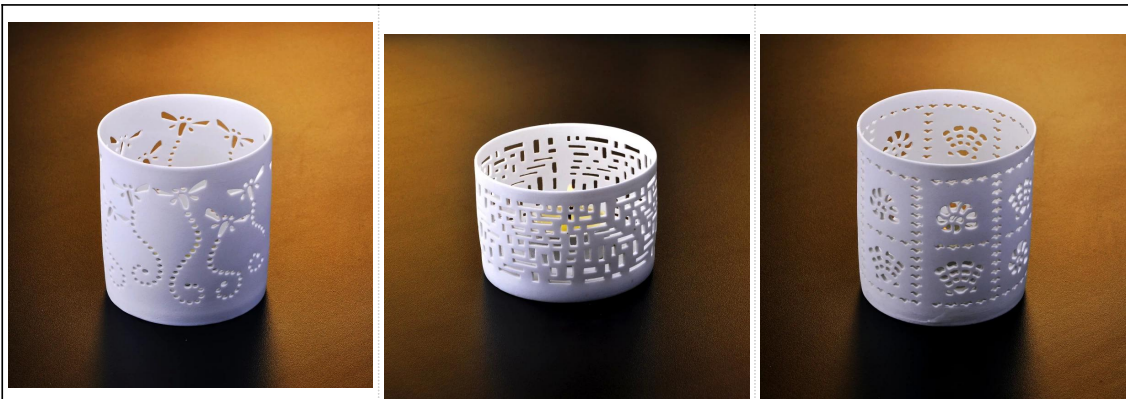

Brilhando castiçais de cerâmica modelados

Product Details

	Nome do item	Brilhando castiçais de cerâmica modelados
	Item número.	SGJF15042013
	Tamanho	T: 115 milímetros * B: 115 milímetros * H: 106 milímetros
	Marca	Ensolarado vidreiros
	Tempo da amostra	1,5 dias, se existir na forma e tamanho dos produtos 2.15 dias se precisar de nova forma e tamanho de produtos
	Embalagem	Normais de embalagem segurança 24pcs / 36pcs / 48pcs por a caixa etc. exportação com divisor de ovo
	MOQ	10000pcs
	Prazo de entrega	No prazo de 35 dias após a ordem confirmada
	Termos de pagamento	Depósito de 30% por T / T com antecedência, o saldo depois de mostrar a cópia do B / L
	Característica do produto	1.Highquality e preços competitiva 2.Meet FDA, GV, LFGB teste etc. 3.Eco-friendly 4.Widely aplica aos do casamento, partido, casa, bar etc. 5.Machine feito

More Product Pictures

Similar Products Link

Office & Sample Room

Factory Show

Spray colour

Para maiores informações,por favor visite nosso website: www.okcandle.com